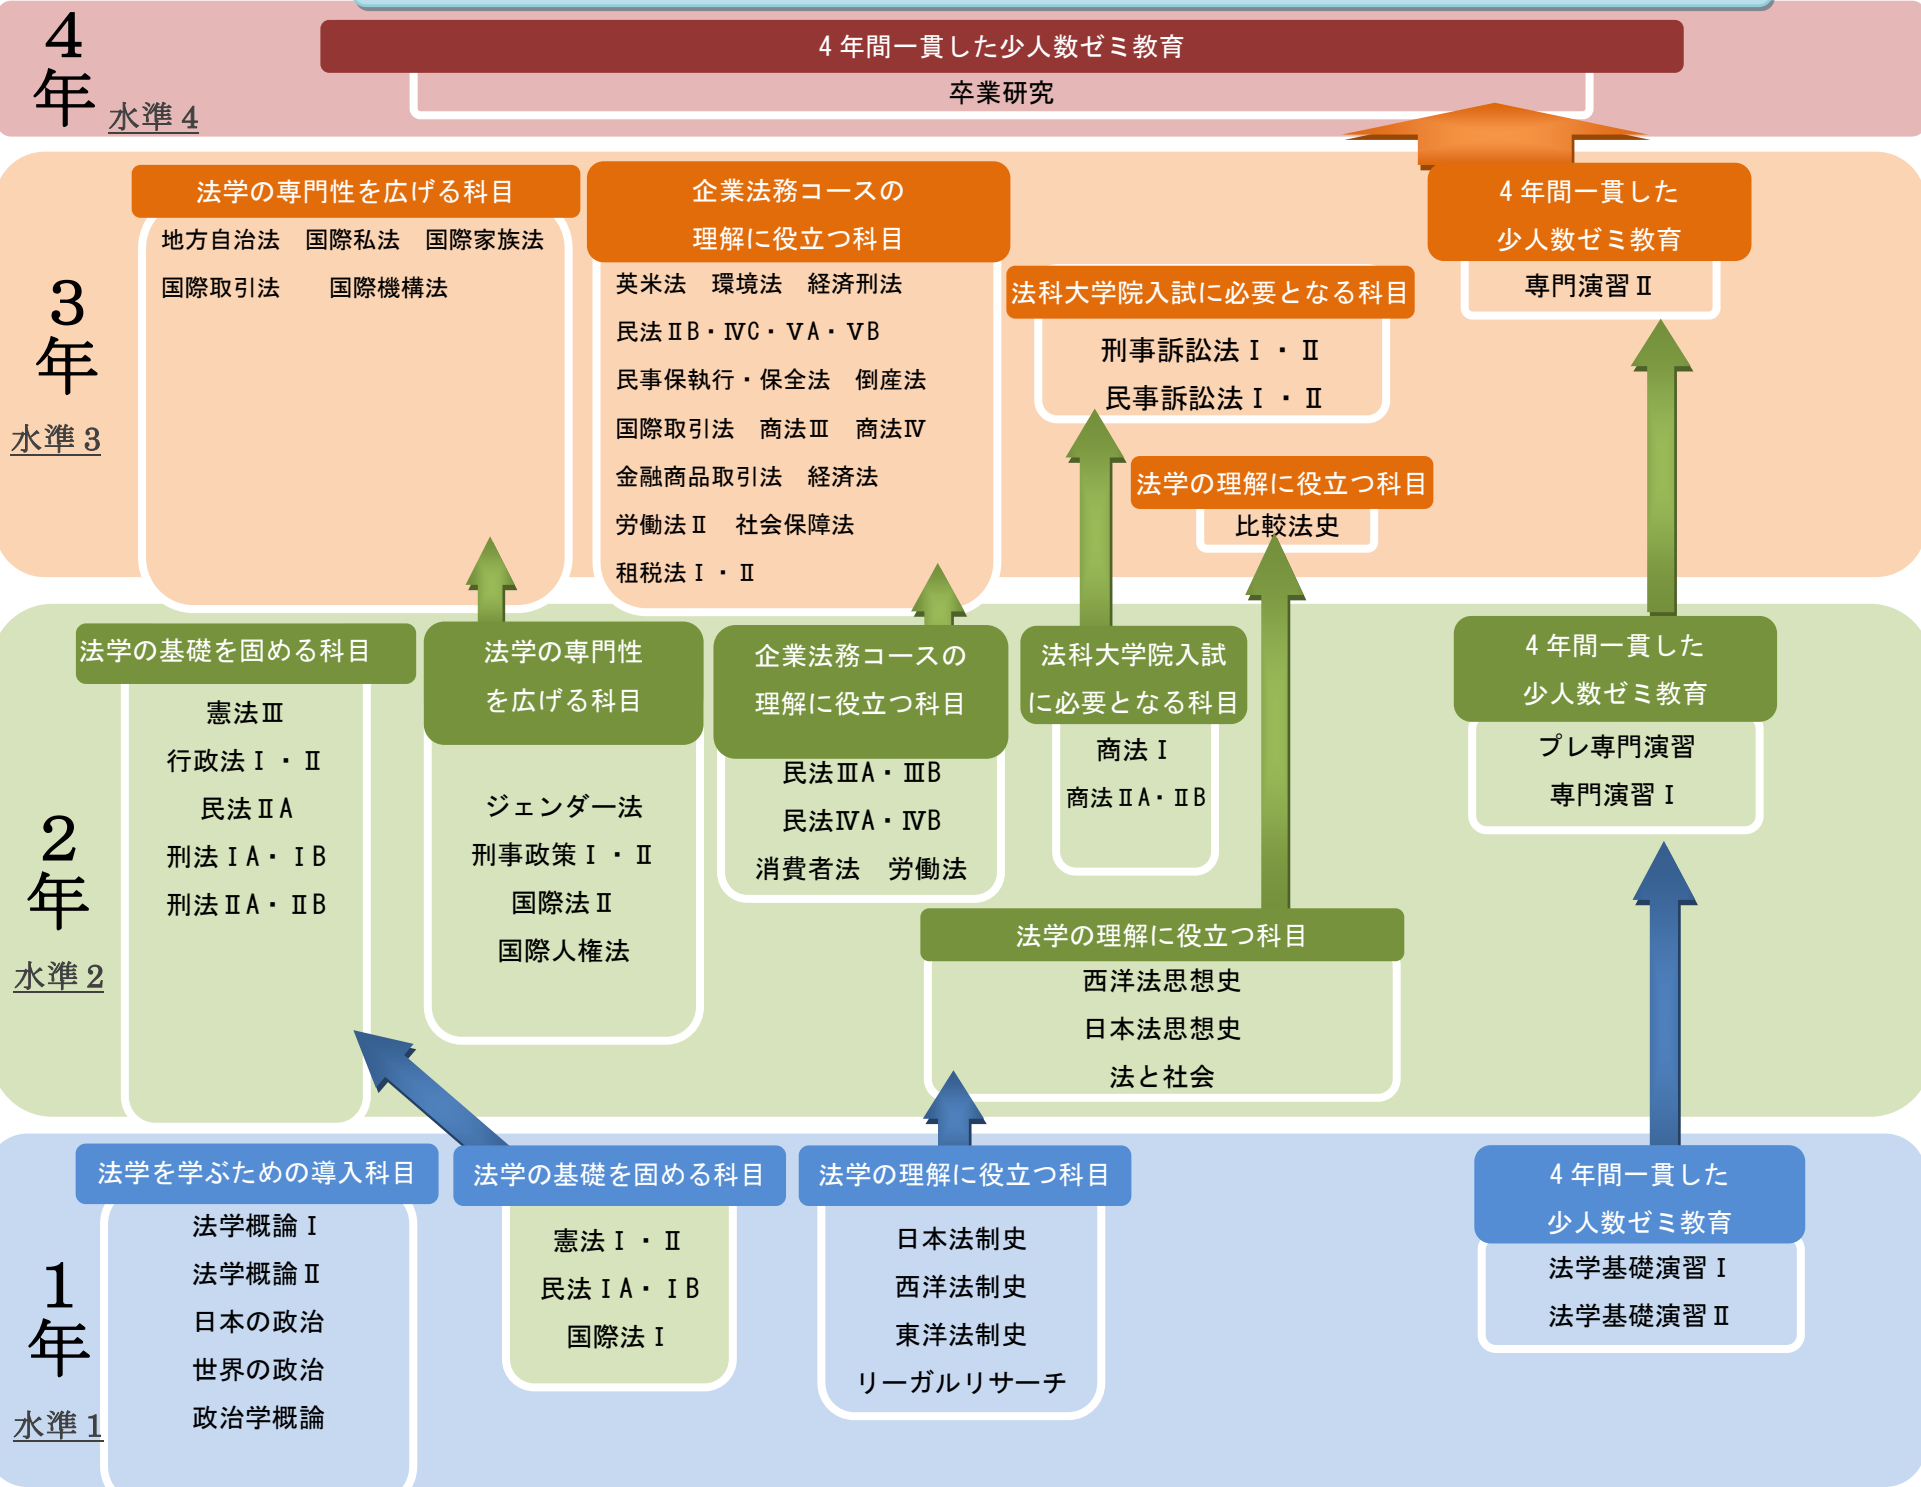

法学部 法律学科 企業法務コース カリキュラムツリー (2022~)

人文科学系 社会科学系 自然・科学技術系 英語系 外国語系 日本語系 数理・情報系  
キャリアデザイン系 スポーツ系 地域志向系 共通基礎系 教養特別系など

教養科目