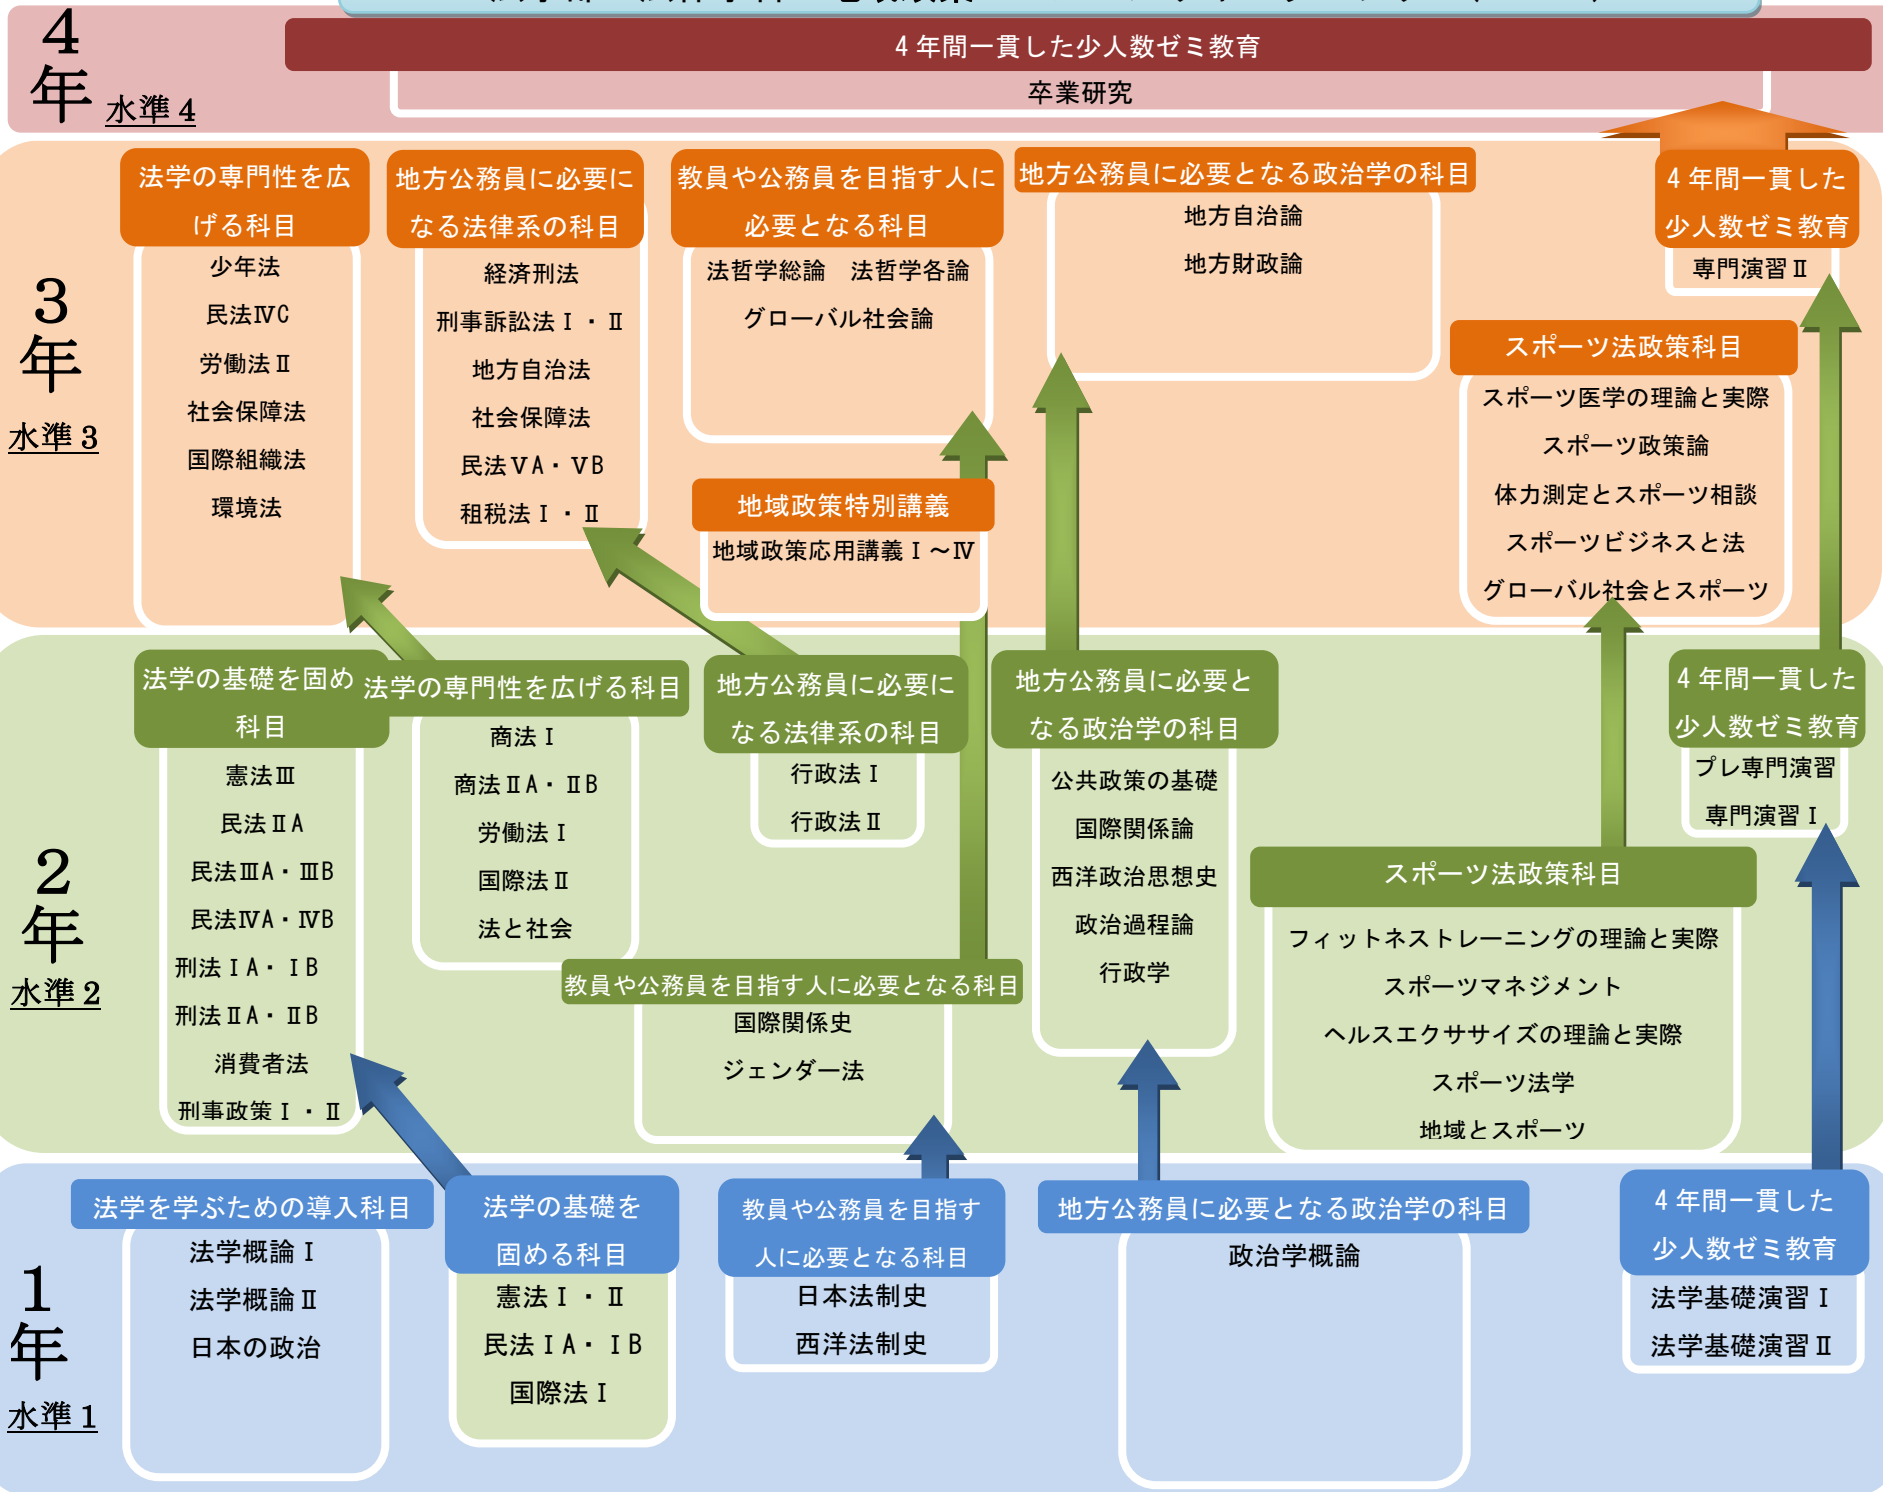

法学部 法律学科 地域政策コース カリキュラムツリー (2022~)

人文科学系 社会科学系 自然・科学技術系 英語系 外国語系 日本語系 数理・情報系
キャリアデザイン系 スポーツ系 地域志向系 共通基礎系 教養特別系など

教養科目