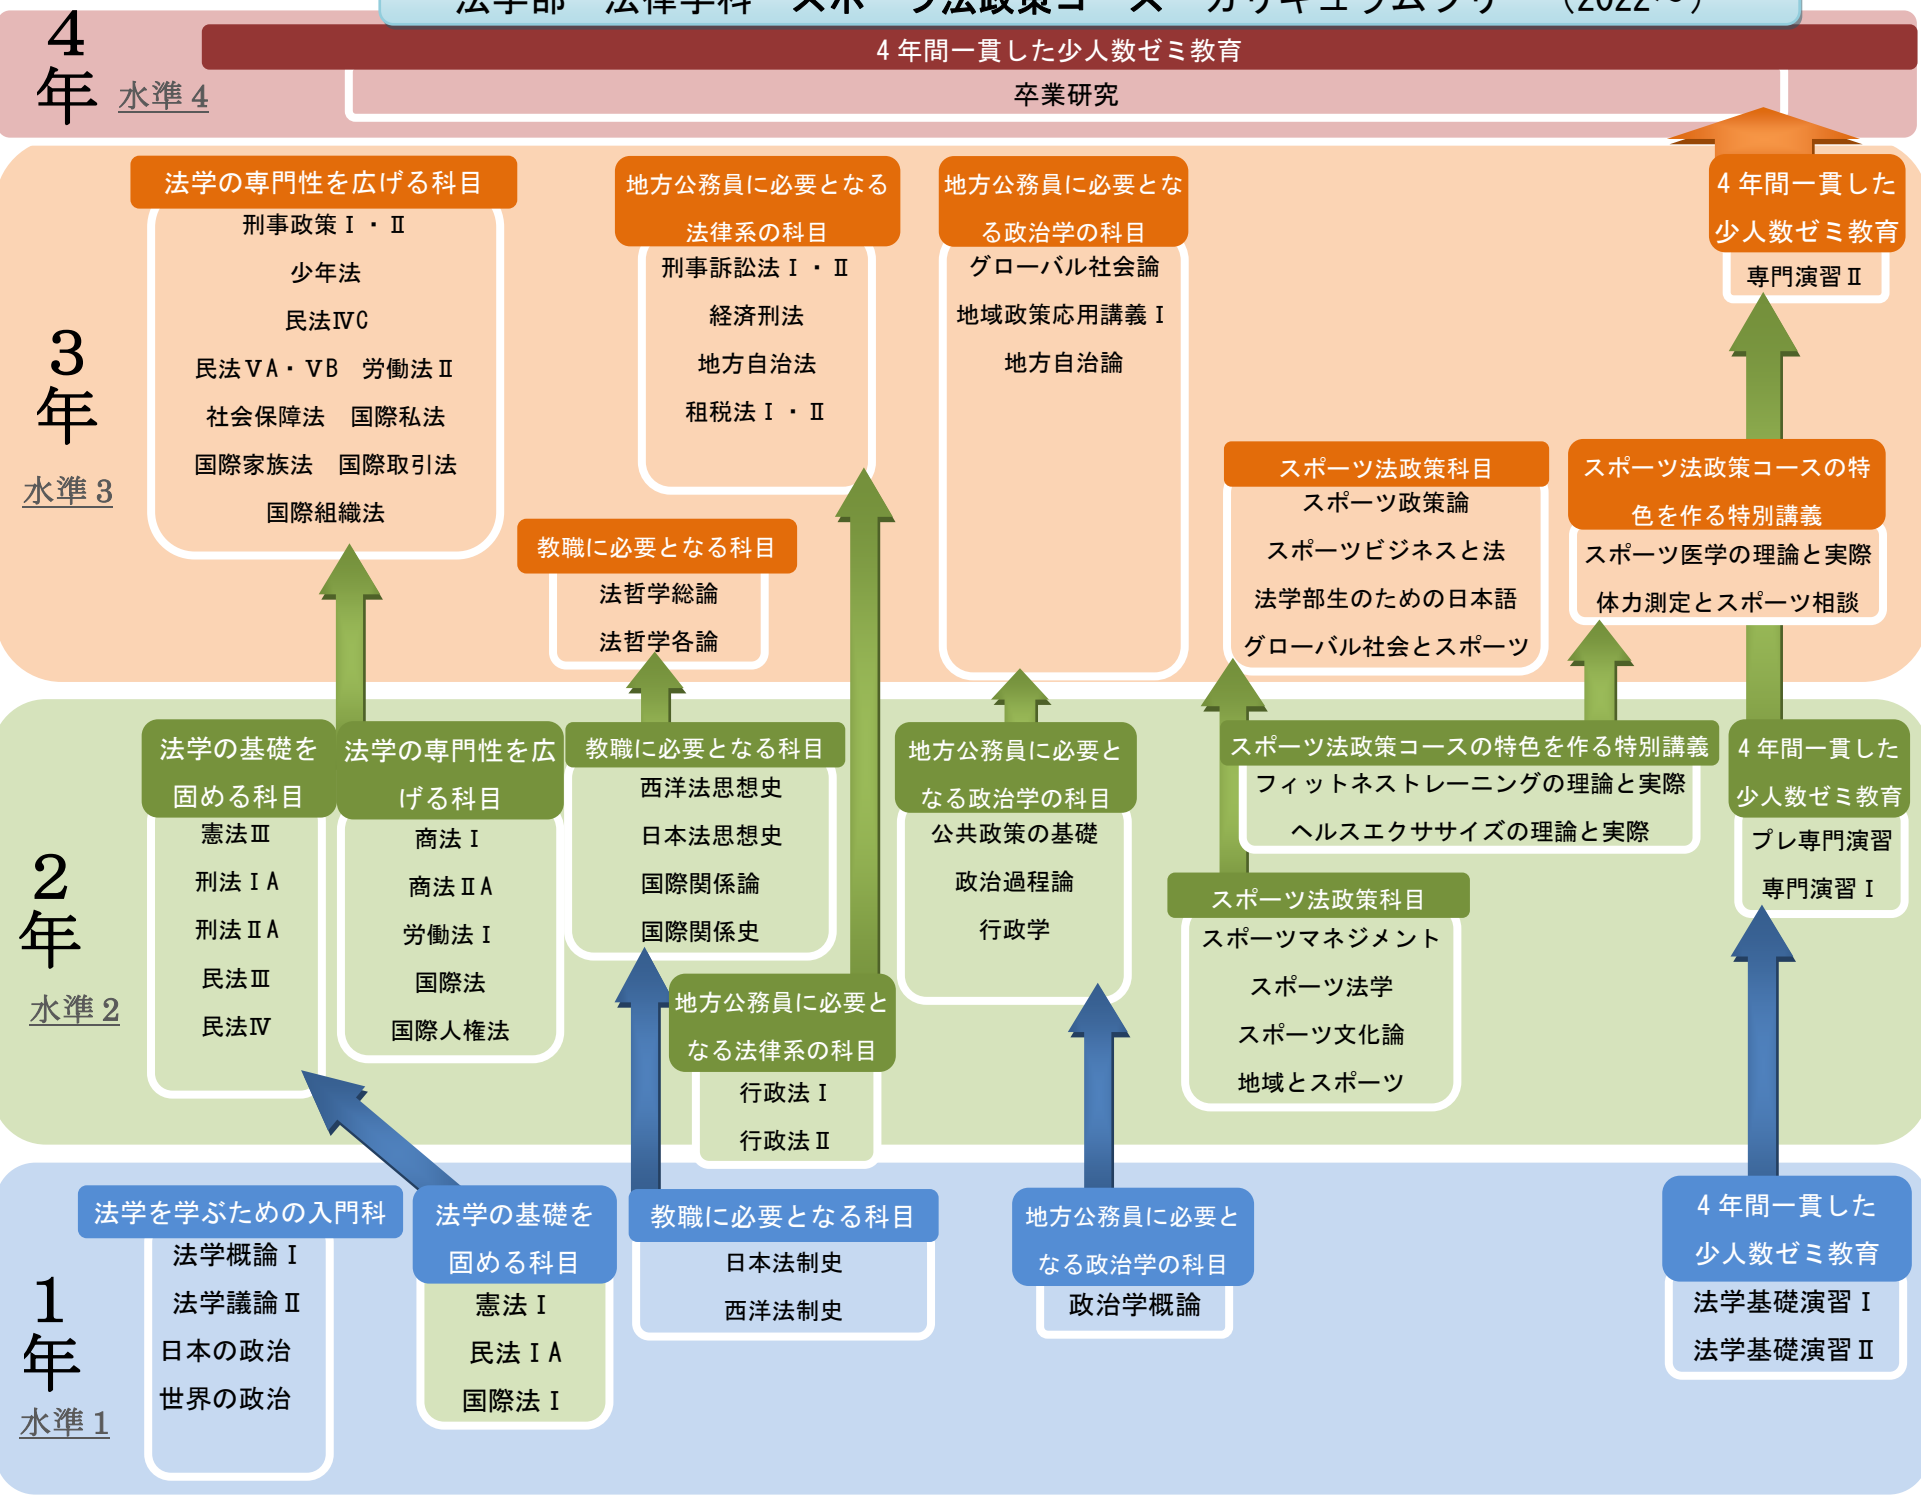

法学部 法律学科 スポーツ法政策コース カリキュラムツリー (2022~)

人文科学系 社会科学系 自然・科学技術系 英語系 外国語系 日本語系 数理・情報系  
キャリアデザイン系 スポーツ系 地域志向系 共通基礎系 教養特別系など

教養科目