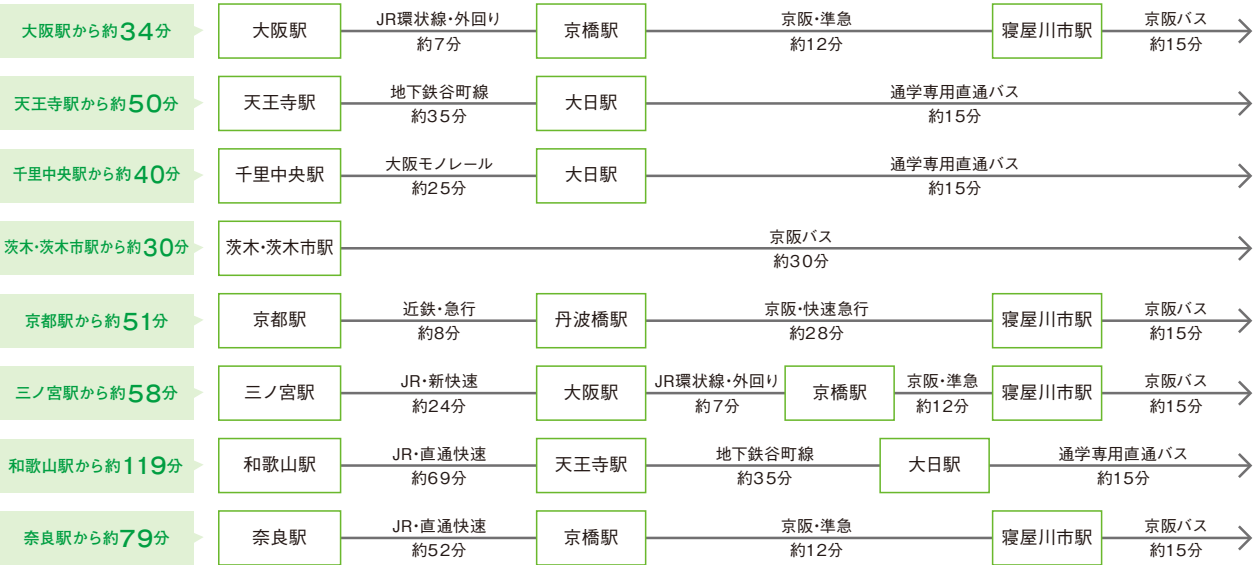

※2017年5月現在の時刻表を参考に作成しています。乗り換え時間は含まない。

### 寝屋川キャンパス

寝屋川キャンパス