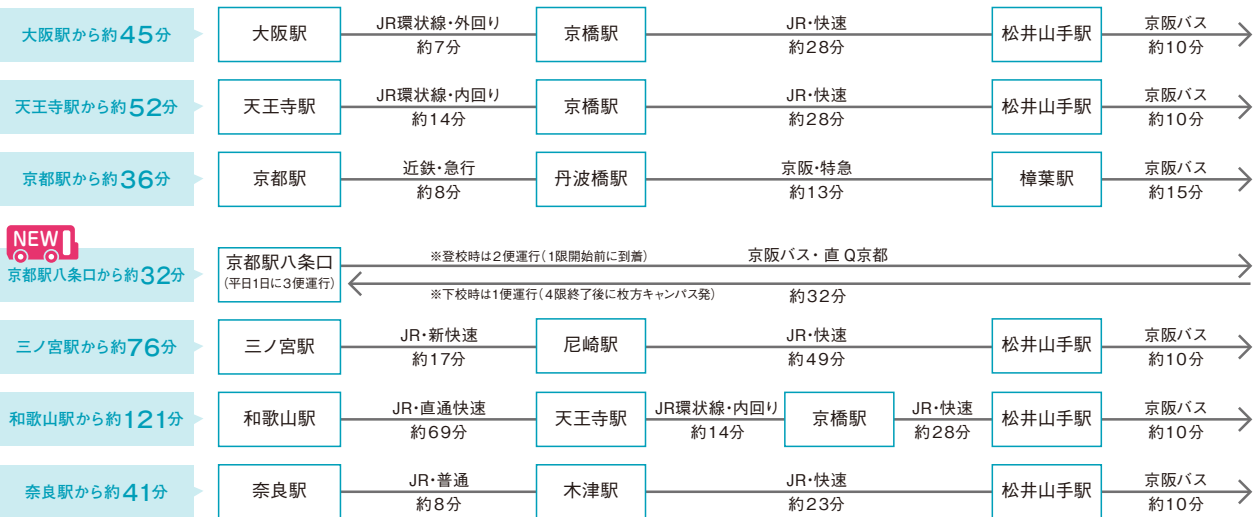

※2017年5月現在の時刻表を参考に作成しています。乗り換え時間は含まない。

寝屋川キャンパス

寝屋川キャンパス

枚方キャンパス

枚方キャンパス