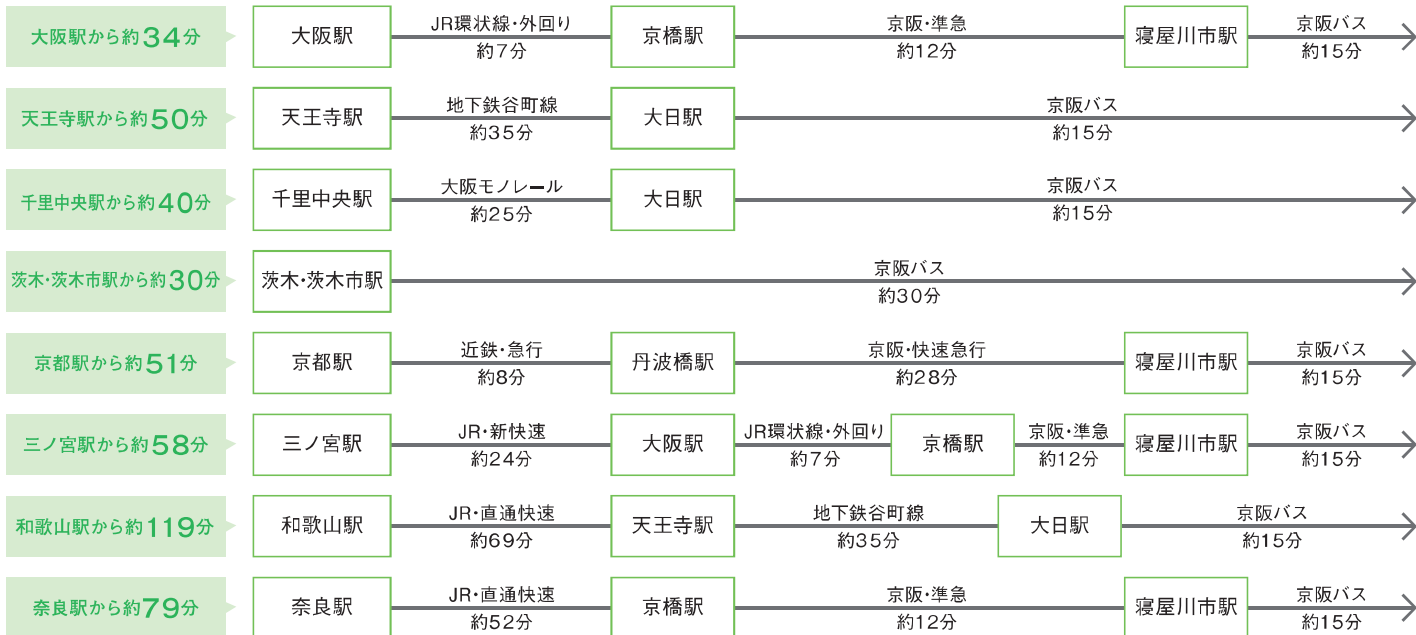

●各キャンパスへの主なアクセス方法

※2018年5月現在の時刻表を参考に作成しています。
乗り換え時間は含みません。

寝屋川キャンパス

寝屋川キャンパス

枚方キャンパス

枚方キャンパス