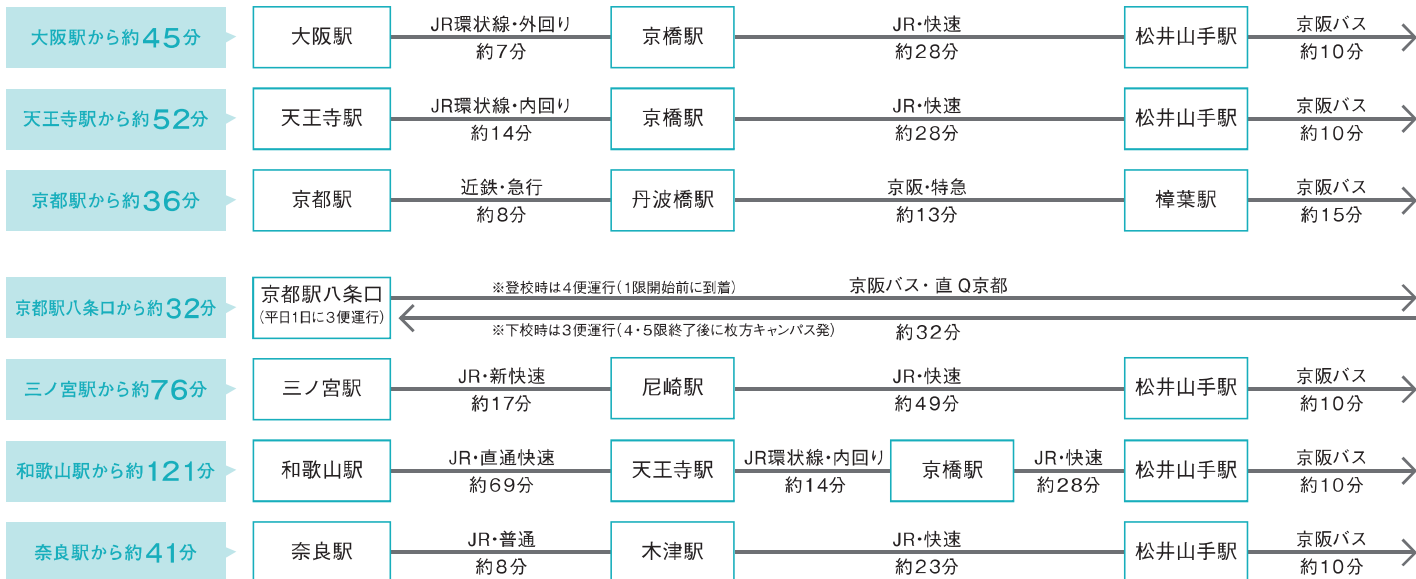

●各キャンパスへの主なアクセス方法

※2018年5月現在の時刻表を参考に作成しています。
乗り換え時間は含みません。

寝屋川キャンパス

寝屋川キャンパス

枚方キャンパス

枚方キャンパス