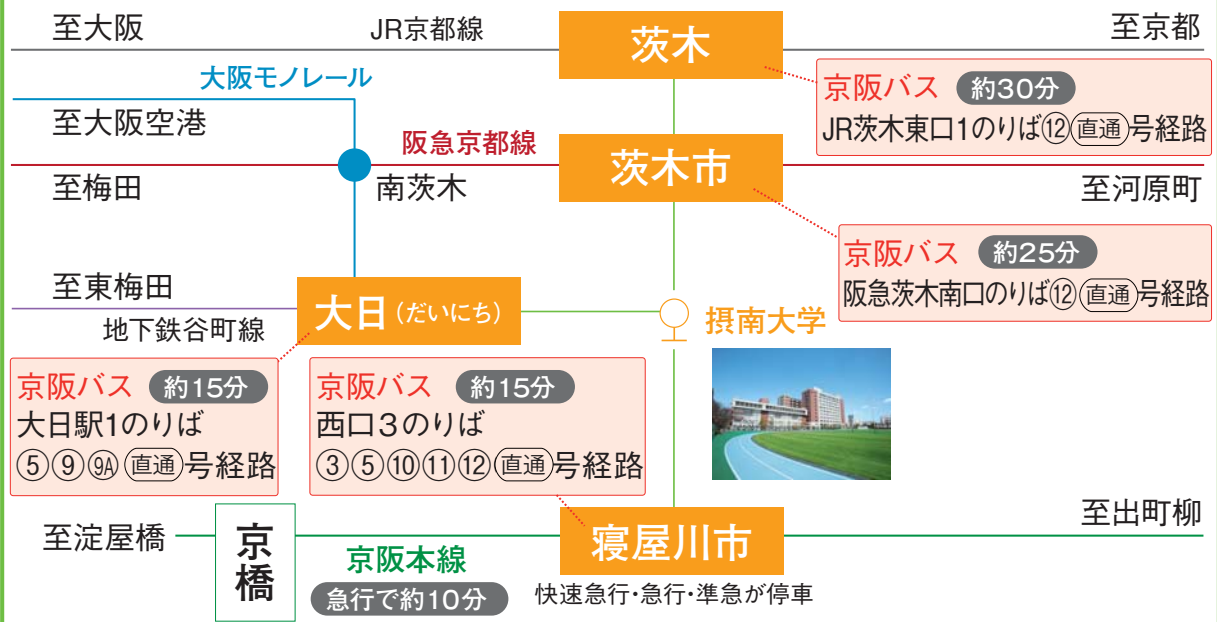

寢屋川キャンパスへのアクセス

- 京阪本線「寝屋川市」駅(南出口)から京阪バスに乗りし「摂南大学」下車。
- 地下鉄谷町線・大阪モノレール「大日」駅から京阪バスに乗りし、「摂南大学」下車。
- JR京都線「茨木」、阪急京都線「茨木市」駅から京阪バスに乗りし「摂南大学」下車。

枚方キャンパスへのアクセス

- 京阪本線「樟葉」駅から京阪バスに乗りし「摂南大学北口」下車。
- 京阪本線「樟葉」駅から京阪バスに乗りし「家具町一丁目」下車、徒歩約5分。
- JR学研都市線「松井山手」駅から京阪バスに乗りし「摂南大学北口」下車。