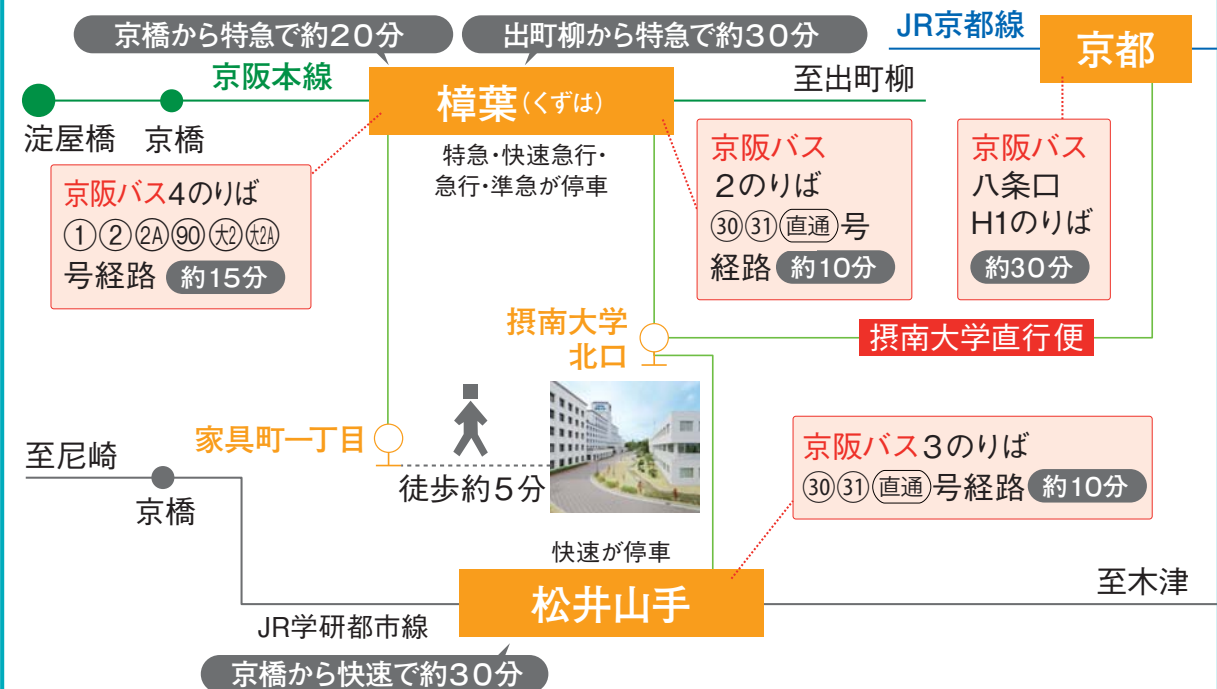

寢屋川キャンパスへのアクセス

- 京阪本線「寝屋川市」駅(南出口)から京阪バスに乗りし「摂南大学」下車。
- 地下鉄谷町線・大阪モノレール「大日」駅から京阪バスに乗りし、「摂南大学」下車。
- JR京都線「茨木」、阪急京都線「茨木市」駅から京阪バスに乗りし「摂南大学」下車。

枚方キャンパスへのアクセス

- 京阪本線「樟葉」駅から京阪バスに乗りし「摂南大学北口」下車。
- 京阪本線「樟葉」駅から京阪バスに乗りし「家具町一丁目」下車、徒歩約5分。
- JR学研都市線「松井山手」駅から京阪バスに乗りし「摂南大学北口」下車。