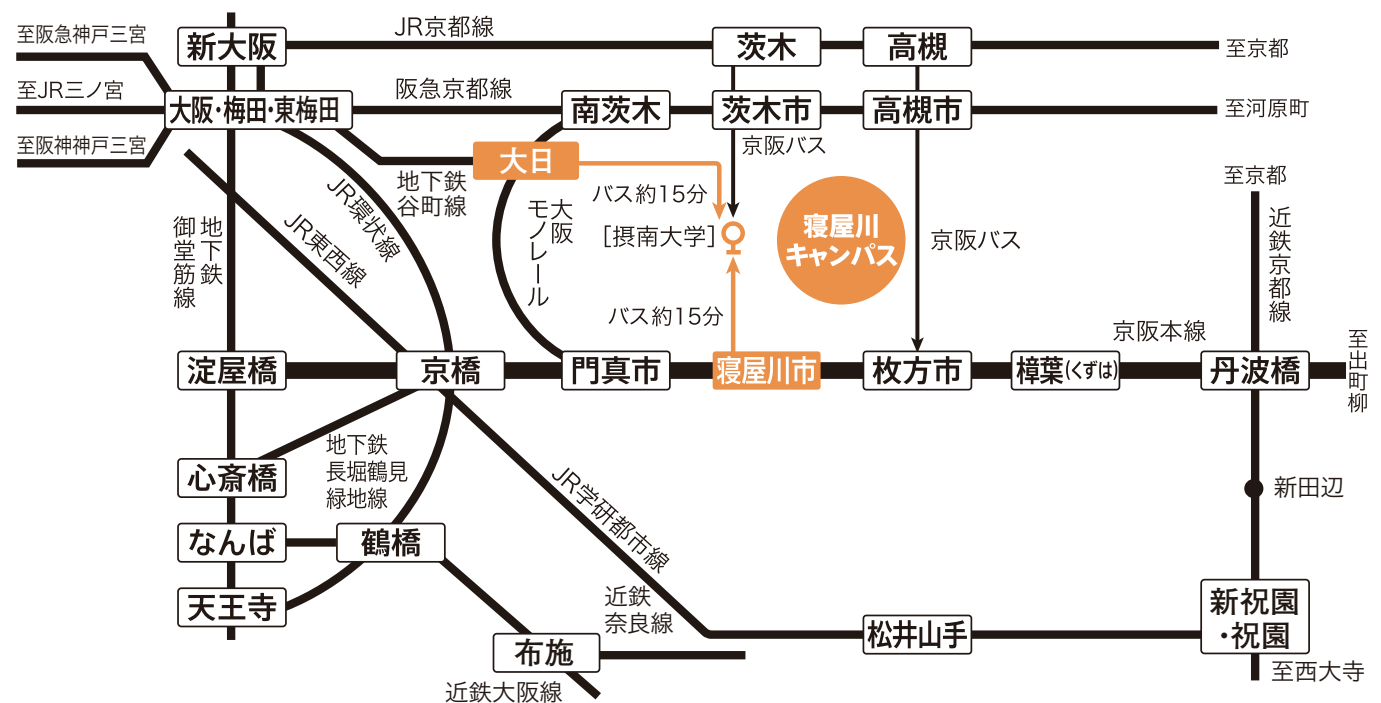

無料シャトルバスを運行しています

※交通事情等により、バスの発着が遅れることがあります。
 ※10時前後は混み合うことが予想されますので、時間に余裕をもってお越しください。

京阪 寝屋川市駅発					
8時			30	40	50
9時	00	10	20	30	40 50
10時	00	10	20	30	40 50
11時					
12時	00	10	20	30	40 50
13時	00	10	20	30	40 50
14時	00	10	20	30	

約15分

摂南大学
寝屋川キャンパス

約15分

地下鉄谷町線・大阪モノレール 大日駅発					
8時				30	40 50
9時	00	10	20	30	40 50
10時	00	10	20	30	40 50
11時					
12時	00	10		30	40 50
13時		10	20		50
14時	00		20	30	

寝屋川市駅周辺

大日駅周辺

※印が無料シャトルバスの乗り場になります。
 ※詳細なマップは [コチラ](#)

路線図

オープン キャンパス模試

- Point.1** 公募制推薦入試に対応!
- Point.2** 受験料無料!
- Point.3** 受験申込受付7/15(土)~

摂南大学の公募制推薦入試の出題傾向をとらえた2018年度予想問題で実施するリアルな模擬試験です。模試終了後は解答解説冊子を配付します。成績表および判定はありません。定員に達し次第、受付を締め切らせていただきます。

模試終了後、予備校講師による模試の解説講座を実施します。

受付9:30 / 説明開始10:00 / 定員1,000人 / 事前申込制 /
会場：寝屋川キャンパス 13:00~ 全学部対象のオープンキャンパスを実施します。

志望学部・受験型・出題範囲

受験型	1時限目	2時限目	志望学部										
			法学部	外国語学部	経済学部	経営学部	理工学部			薬学部	看護学部		
							生命科学科	住環境デザイン学科	建築学科 都市環境工学科 機械工学科 電気電子工学科				
①	英語 10:30~11:30	国語 12:00~13:00	●	●	●	●							●
②	英語	数学(文系)			●	●		●					●
③	英語	数学(理系)						●	●				
④	数学(理系)	生物						●					
⑤	数学(理系)	化学						●				●	
⑥	英語	化学						●				●	●
⑦	英語	生物						●					●