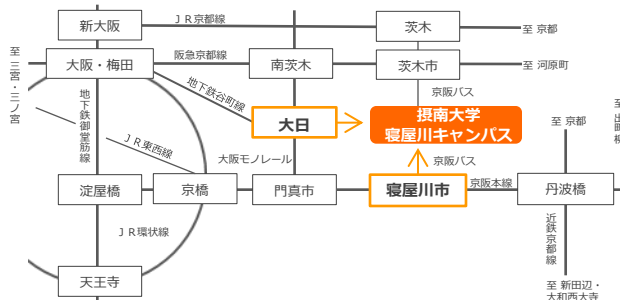

オープン キャンパス模試

- **Point.1** 公募制推薦入試に対応!
- **Point.2** 受験料無料!
- **Point.3** 受験申込受付7/15(土)~

摂南大学の公募制推薦入試の出題傾向をとらえた2018年度予想問題で実施するリアルな模擬試験です。模試終了後は解答解説冊子を配付します。成績表および判定はありません。定員に達し次第、受付を締め切らせていただきます。

模試終了後、予備校講師による模試の解説講座を実施します。

受付9:30 / 説明開始10:00 / 定員1,000人 / 事前申込制 /
会場：寝屋川キャンパス 13:00~ 全学部対象のオープンキャンパスを実施します。

志望学部・受験型・出題範囲

受験型	1時限目	2時限目	志望学部										
			法学部	外国語学部	経済学部	経営学部	理工学部			薬学部	看護学部		
							生命科学科	住環境デザイン学科	建築学科 都市環境工学科 機械工学科 電気電子工学科				
①	英語 10:30~11:30	国語 12:00~13:00	●	●	●	●							●
②	英語	数学(文系)			●	●		●					●
③	英語	数学(理系)						●	●				
④	数学(理系)	生物						●					
⑤	数学(理系)	化学						●				●	
⑥	英語	化学						●				●	●
⑦	英語	生物						●					●

出題範囲
【英語】コミュニケーション英語Ⅰ・コミュニケーション英語Ⅱ・コミュニケーション英語Ⅲ、英語表現Ⅰ・英語表現Ⅱ 【国語】国語総合(近代以降の文章)、現代文B
【数学(文系)】経済学部・経営学部・理工学部住環境デザイン学科:数学Ⅰ・数学Ⅱ・数学A 看護学部:数学Ⅰ・数学A
【数学(理系)】数学Ⅰ・数学Ⅱ・数学A・数学B(数列、ベクトル) 【化学】化学基礎・化学
【生物】理工学部生命科学科:生物基礎、生物 看護学部:生物基礎・生物(1)生命現象と物質(2)生殖と発生(3)生物の環境応答

アクセス

当日は、最寄駅である京阪本線「寝屋川市」駅、地下鉄谷町線・大阪モノレール「大日」駅より**無料シャトルバス**を運行します。

申込方法

夕陽丘予備校のホームページから、
または右のQRコードを読み取って
お申込みください。
<http://www.yuhigaoka.ac.jp>

お申込み専用ページへ

【個人情報の取り扱い】
お申込みの際にご記入いただいた氏名・住所・電話番号は、次の目的でのみ使用します。①受付処理 ②夕陽丘予備校からの案内等の送付 ③摂南大学からの入試資料送付