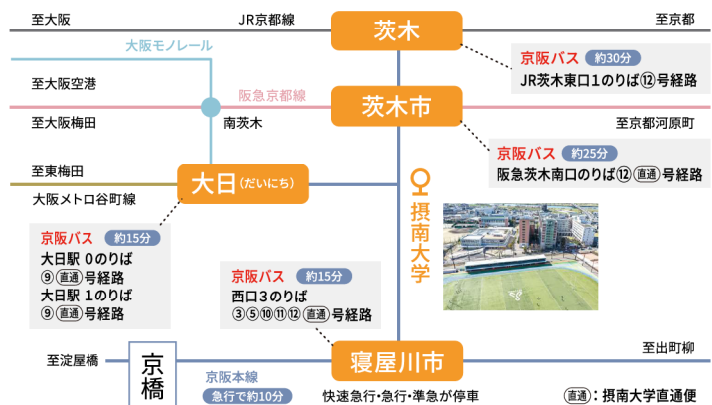

寝屋川キャンパス

京阪寝屋川市駅より

🚲 自転車…約15分 🚌 バス…約15分

JR茨木駅・阪急茨木市駅より

🚌 バス…約28分

大阪メトロ・モノレール大日駅より

🚌 バス…約15分

①(直通)：摂南大学直通便

枚方キャンパスへお越しの方

路線図案内

電車：—— バス：- - - - -

大阪駅から約42分	大阪駅	JR環状線・外回り 約7分	京橋駅	京阪・特急 約20分	樟葉駅	京阪バス 約12分		
天王寺駅から約54分	天王寺駅	JR環状線・内回り 約14分	京橋駅	JR・快速 約30分	松井山手駅	京阪バス 約11分		
京都駅から約37分	京都駅	近鉄・急行 約9分	丹波橋駅	京阪・特急 約13分	樟葉駅	京阪バス 約12分		
京都駅八条口から約46分	京都駅八条口	<small>※登校時は3便運行(1限開始前に到着)</small> <small>※下校時は3便運行(4・5限終了後に摂南大学薬用植物園発)</small>		京阪バス・直Q京都号 約46分				
三ノ宮駅から約77分	三ノ宮駅	JR・新快速 約18分	尼崎駅	JR・快速 約49分	松井山手駅	京阪バス 約11分		
大津駅から約44分	大津駅	JR・普通 約5分	京都駅	近鉄・急行 約9分	丹波橋駅	京阪・特急 約15分	樟葉駅	京阪バス 約12分
奈良駅から約44分	奈良駅	JR・普通 約8分	木津駅	JR・快速 約26分	松井山手駅	京阪バス 約11分		

枚方キャンパス

京阪樟葉駅より

バス…「摂南大学北口」バス停まで約12分
「家具町一丁目」バス停まで約18分

JR松井山手駅より

バス…「摂南大学北口」または「摂南大学薬用植物園」バス停まで約11分