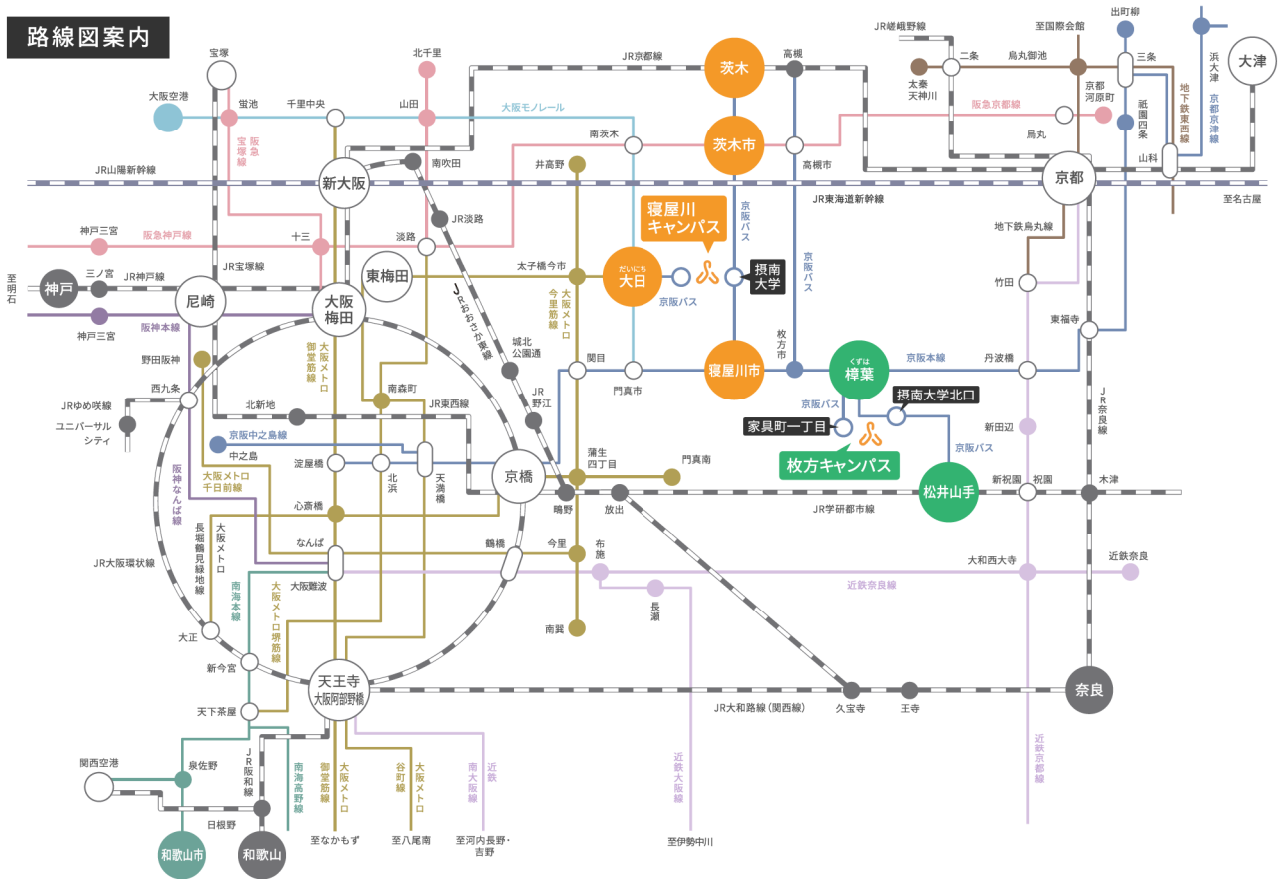

寝屋川キャンパスへお越しの方

路線図案内

電車：——— バス：- - - - -

大阪駅から約30分	大阪駅	JR環状線・外回り 約7分	京橋駅	京阪・準急 約12分	寝屋川市駅	京阪バス 約15分		
天王寺駅から約48分	天王寺駅	大阪メトロ谷町線 約34分	大日駅	京阪バス 約15分				
千里中央駅から約35分	千里中央駅	大阪モノレール 約21分	大日駅	京阪バス 約15分				
茨木・茨木市駅から約28分	茨木・茨木市駅			京阪バス 約28分				
京都駅から約47分	京都駅	近鉄・急行 約8分	丹波橋駅	京阪・快速急行 約28分	寝屋川市駅	京阪バス 約15分		
三ノ宮駅から約51分	三ノ宮駅	JR・新快速 約21分	大阪駅	JR環状線・外回り 約7分	京橋駅	京阪・準急 約12分	寝屋川市駅	京阪バス 約15分
奈良駅から約75分	奈良駅	JR 約52分	京橋駅	京阪・準急 約12分	寝屋川市駅	京阪バス 約15分		

寝屋川キャンパス

京阪寝屋川市駅より

🚲 自転車…約15分 🚌 バス…約15分

JR茨木駅・阪急茨木市駅より

🚌 バス…約28分

大阪メトロ・モノレール大日駅より

🚌 バス…約15分

①(直通)：摂南大学直通便

枚方キャンパスへお越しの方

路線図案内

電車：—— バス：- - - - -

大阪駅から約42分	大阪駅	JR環状線・外回り 約7分	京橋駅	京阪・特急 約20分	樟葉駅	京阪バス 約12分		
天王寺駅から約54分	天王寺駅	JR環状線・内回り 約14分	京橋駅	JR・快速 約30分	松井山手駅	京阪バス 約11分		
京都駅から約37分	京都駅	近鉄・急行 約9分	丹波橋駅	京阪・特急 約13分	樟葉駅	京阪バス 約12分		
京都駅八条口から約46分	京都駅八条口	<small>※登校時は3便運行(1限開始前に到着)</small> <small>※下校時は3便運行(4・5限終了後に摂南大学薬用植物園発)</small>		京阪バス・直Q京都号 約46分				
三ノ宮駅から約77分	三ノ宮駅	JR・新快速 約18分	尼崎駅	JR・快速 約49分	松井山手駅	京阪バス 約11分		
大津駅から約44分	大津駅	JR・普通 約5分	京都駅	近鉄・急行 約9分	丹波橋駅	京阪・特急 約15分	樟葉駅	京阪バス 約12分
奈良駅から約44分	奈良駅	JR・普通 約8分	木津駅	JR・快速 約26分	松井山手駅	京阪バス 約11分		

枚方キャンパス

京阪樟葉駅より

バス…「摂南大学北口」バス停まで約12分
「家具町一丁目」バス停まで約18分

JR松井山手駅より

バス…「摂南大学北口」または「摂南大学薬用植物園」バス停まで約11分