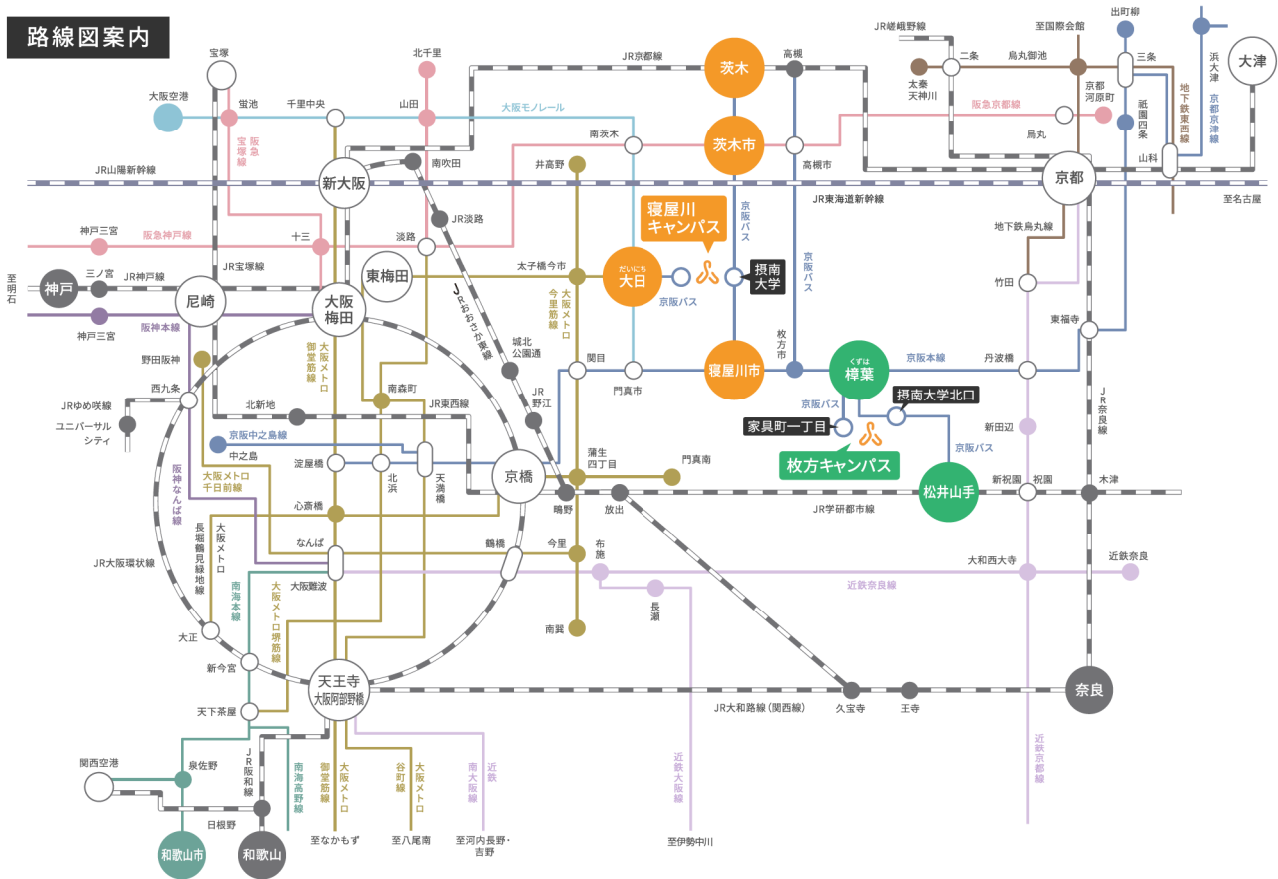

寝屋川キャンパスへお越しの方

路線図案内

電車：——— バス：- - - - -

大阪駅から約30分	大阪駅	JR環状線・外回り 約7分	京橋駅	京阪・準急 約12分	寝屋川市駅	京阪バス 約15分		
天王寺駅から約48分	天王寺駅	大阪メトロ谷町線 約34分	大日駅	京阪バス 約15分				
千里中央駅から約35分	千里中央駅	大阪モノレール 約21分	大日駅	京阪バス 約15分				
茨木・茨木市駅から約28分	茨木・茨木市駅			京阪バス 約28分				
京都駅から約47分	京都駅	近鉄・急行 約8分	丹波橋駅	京阪・快速急行 約28分	寝屋川市駅	京阪バス 約15分		
三ノ宮駅から約51分	三ノ宮駅	JR・新快速 約21分	大阪駅	JR環状線・外回り 約7分	京橋駅	京阪・準急 約12分	寝屋川市駅	京阪バス 約15分
奈良駅から約75分	奈良駅	JR 約52分	京橋駅	京阪・準急 約12分	寝屋川市駅	京阪バス 約15分		

寝屋川キャンパス

京阪寝屋川市駅より

🚲 自転車…約15分 🚌 バス…約15分

JR茨木駅・阪急茨木市駅より

🚌 バス…約28分

大阪メトロ・モノレール大日駅より

🚌 バス…約15分

①(直通)：摂南大学直通便

枚方キャンパスへお越しの方

路線図案内

電車：—— バス：- - - - -

大阪駅から約42分	大阪駅	JR環状線・外回り 約7分	京橋駅	京阪・特急 約20分	樟葉駅	京阪バス 約12分		
天王寺駅から約54分	天王寺駅	JR環状線・内回り 約14分	京橋駅	JR・快速 約30分	松井山手駅	京阪バス 約11分		
京都駅から約37分	京都駅	近鉄・急行 約9分	丹波橋駅	京阪・特急 約13分	樟葉駅	京阪バス 約12分		
京都駅八条口から約46分	京都駅八条口	<small>※登校時は3便運行(1限開始前に到着)</small> <small>※下校時は3便運行(4・5限終了後に摂南大学薬用植物園発)</small>		京阪バス・直Q京都号 約46分				
三ノ宮駅から約77分	三ノ宮駅	JR・新快速 約18分	尼崎駅	JR・快速 約49分	松井山手駅	京阪バス 約11分		
大津駅から約44分	大津駅	JR・普通 約5分	京都駅	近鉄・急行 約9分	丹波橋駅	京阪・特急 約15分	樟葉駅	京阪バス 約12分
奈良駅から約44分	奈良駅	JR・普通 約8分	木津駅	JR・快速 約26分	松井山手駅	京阪バス 約11分		

枚方キャンパス

京阪樟葉駅より

バス…「摂南大学北口」バス停まで約12分
「家具町一丁目」バス停まで約18分

JR松井山手駅より

バス…「摂南大学北口」または「摂南大学薬用植物園」バス停まで約11分