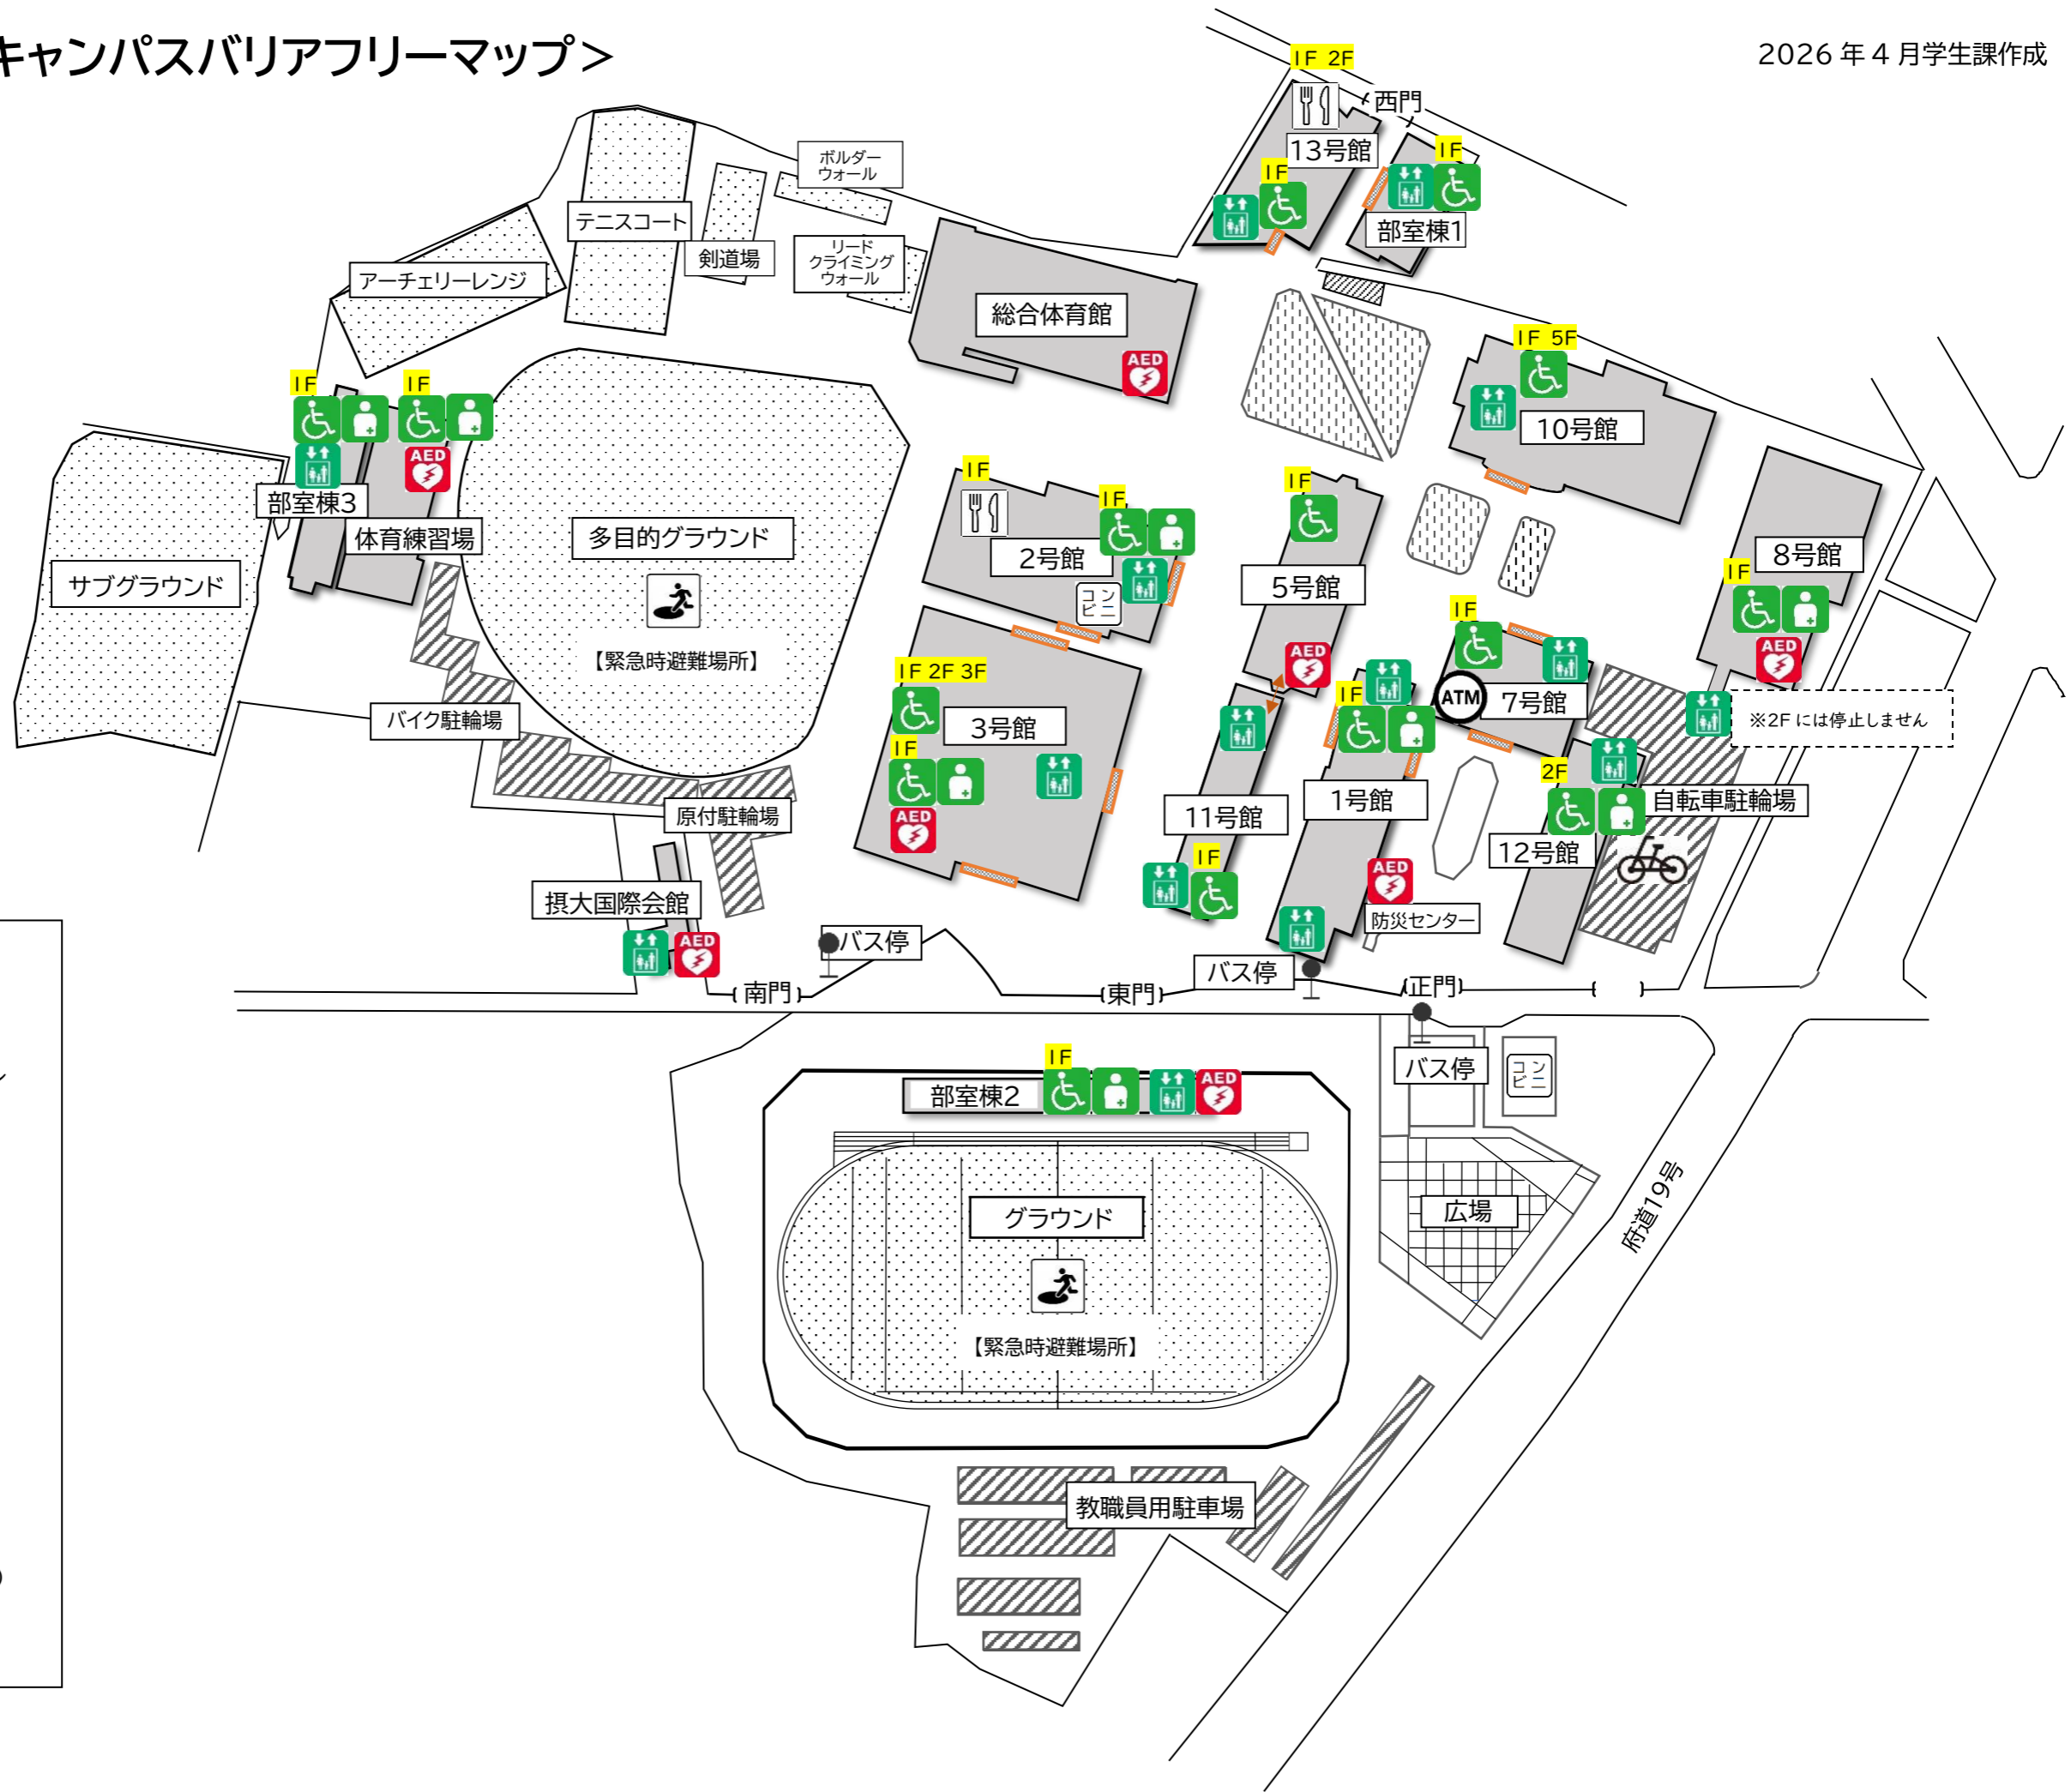

<寝屋川キャンパスバリアフリーマップ>

2026年4月学生課作成

<バリアフリー設備>

- 車椅子対応トイレ
- オストメイト対応トイレ
- エレベーター

<アクセス情報>

- 自動ドア
- 連絡通路

<大学設備等>

- 食堂
- コンビニ
- ATM (ゆうちょ銀行)
- AED

※2Fには停止しません