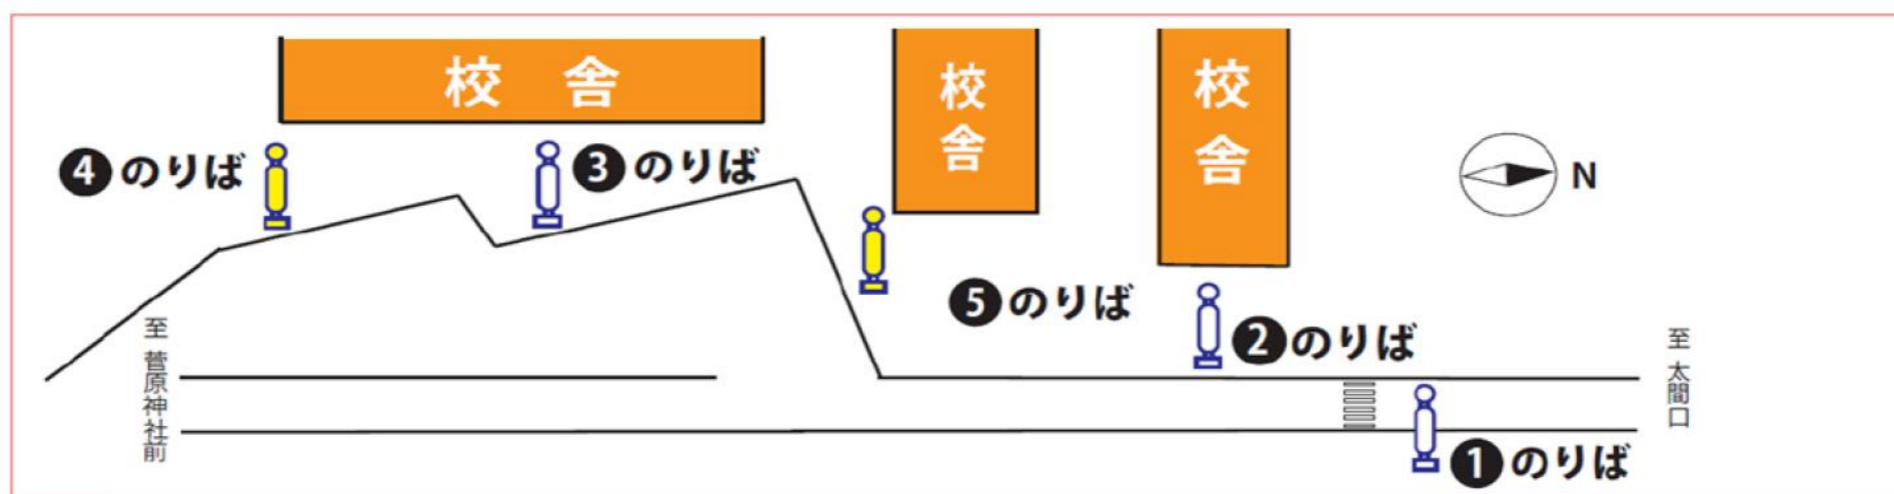

復路（摂南大学 ⇒ 各駅）

・時刻表の掲載は省略しています

③のりば
摂南大学⇒大日駅
配車なし

①のりば
摂南大学⇒寝屋川市駅
混雑状況に合わせて、臨時便を配車します。

⑤のりば(11号館前)
摂南大学⇒JR茨木東口(阪急茨木南口 経由)
16:25発

参考

摂南大学(寝屋川キャンパス)⇒各駅 バスのりば一覧

- ①のりば・・・[5][10][11][12][直通]寝屋川市駅 行
- ②のりば・・・[5]大日駅、[10]仁和寺、寝屋川市駅、[11]太閤公園 行
- ③のりば・・・[9][直通]大日駅、京阪守口市駅 行
- ④のりば・・・[12]JR茨木東口 行
- ⑤のりば・・・[直通]JR茨木東口 行

以上