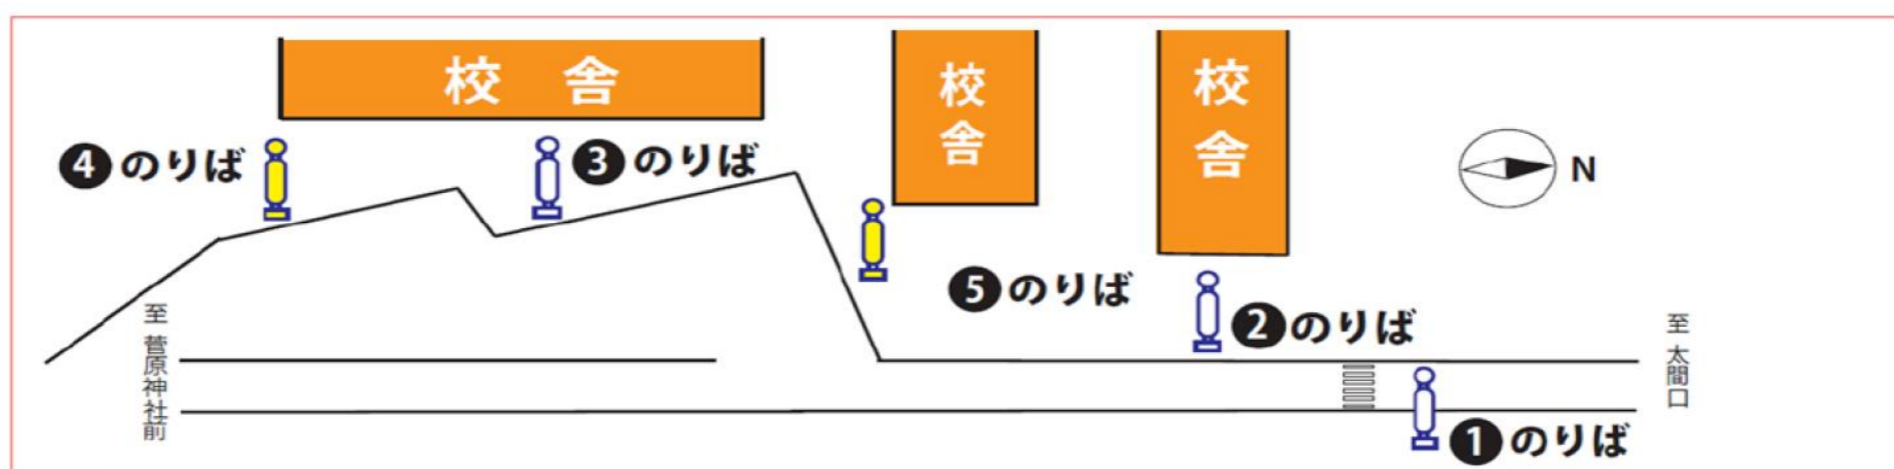

復路（摂南大学 ⇒ 各駅）

・時刻表の掲載は省略しています

③のりば
摂南大学⇒大日駅

17:40、17:55発

①のりば
摂南大学⇒寝屋川市駅

混雑状況に合わせて、臨時便を
配車します。

⑤のりば(11号館前)

摂南大学⇒JR茨木東口(阪急茨木南口 経由)

17:52、18:18発

参考

摂南大学(寝屋川キャンパス)⇒各駅 バスのりば一覧

①のりば・・・[5][10][11][12][直通]寝屋川市駅 行

②のりば・・・[5]大日駅、[10]仁和寺、寝屋川市駅、[11]太閤公園 行

③のりば・・・[9][直通]大日駅、京阪守口市駅 行

④のりば・・・[12]JR茨木東口 行

⑤のりば・・・[直通]JR茨木東口 行

以上