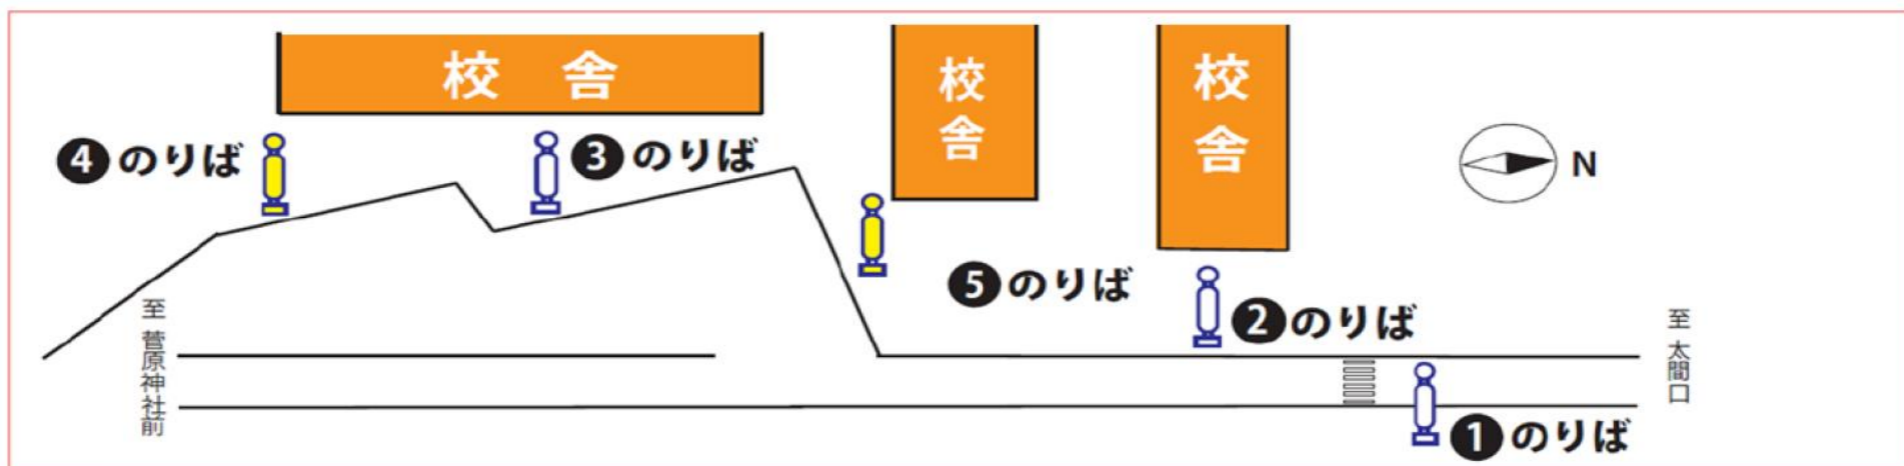

復路（摂南大学 ⇒ 各駅）

・時刻表の掲載は省略しています

①のりば
摂南大学⇒寝屋川市駅
混雑状況に合わせて、臨時便を
配車します。

③のりば
摂南大学⇒大日駅
17:40、17:55発

⑤のりば(11号館前)
摂南大学⇒JR茨木東口(阪急茨木南口 経由)
17:35、17:56発

参考

摂南大学(寝屋川キャンパス)⇒各駅 バスのりば一覧

- ①のりば・・・[5][10][11][12][直通]寝屋川市駅 行
- ②のりば・・・[5]大日駅、[10]仁和寺、寝屋川市駅、[11]太閤公園 行
- ③のりば・・・[9][直通]大日駅、京阪守口市駅 行
- ④のりば・・・[12]JR茨木東口 行
- ⑤のりば・・・[直通]JR茨木東口 行

以上