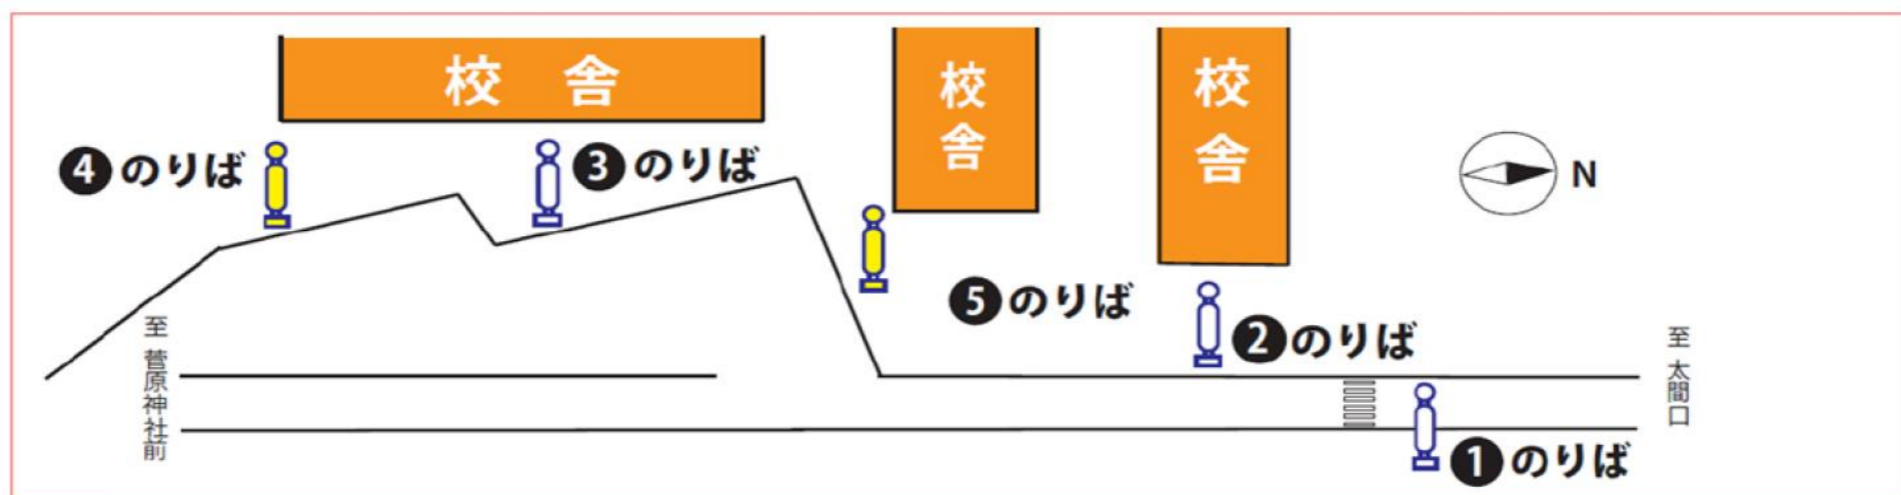

復路（摂南大学 ⇒ 各駅）

・時刻表の掲載は省略しています

③のりば
摂南大学⇒大日駅

14:40発

①のりば
摂南大学⇒寝屋川市駅

混雑状況に合わせて、臨時便を
配車します。

⑤のりば(11号館前)

摂南大学⇒JR茨木東口(阪急茨木南口 経由)

15:00発

参考

摂南大学(寝屋川キャンパス)⇒各駅 バスのりば一覧

①のりば・・・[5][10][11][12][直通]寝屋川市駅 行

②のりば・・・[5]大日駅、[10]仁和寺、寝屋川市駅、[11]太閤公園 行

③のりば・・・[9][直通]大日駅、京阪守口市駅 行

④のりば・・・[12]JR茨木東口 行

⑤のりば・・・[直通]JR茨木東口 行

以上