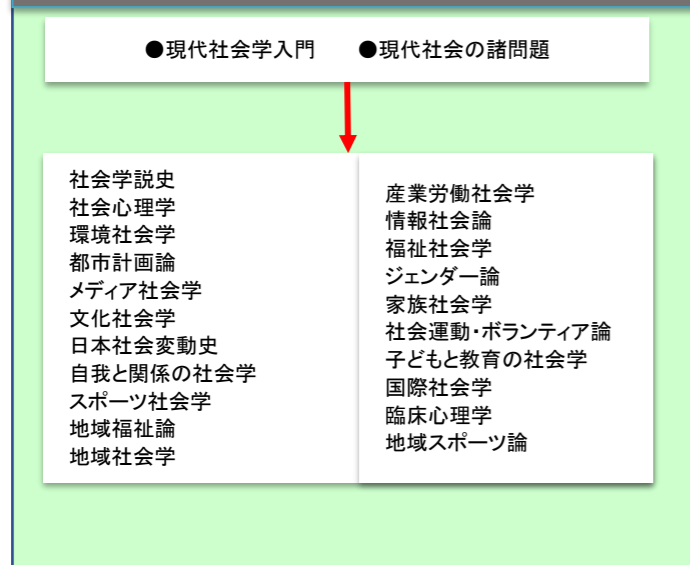

現代社会学部 カリキュラムツリー

●: 必修科目

1・2年次

3・4年次

1～3年次

専門科目

基礎科目

展開科目