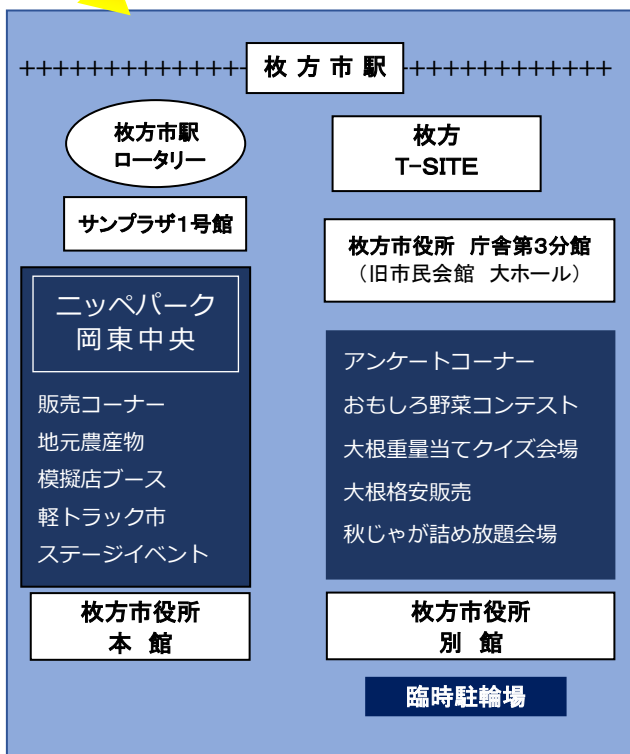

Agriculture Festival HIRAKATA 2022

40周年

農 業

枚方市

まる

40th anniversary

とき

令和4年12月3日 土

10:00～14:00 [雨天決行]

ところ

ニッペパーク岡東中央

駐車場はございません

販売コーナー

10:00～ 枚方産大根 1,000 本格安販売

12:00～ 枚方産秋じゃが詰め放題

- 地元農産物軽トラック市
- 摂南大学農学部のみもちゃんサイダー・農場野菜
- IOTを使ったエディブルフラワー栽培キットを展示！
  大工大・摂南大コラボ「エディブルフラワーお菓子」を限定配布！
- 新米・豆类・花卉・果物・焼き芋
- 女性会手作り花寄せ植え・お子様に人気！メダカ飼育セット
- 新登場!! 枚方産さつまいもたい焼き
- 焼きそば・フランクフルト・手作りコロケ

- ・ イベントの内容は予告なく変更・中止する場合があります。
- ・ 各コーナー品切れの際はご容赦くださいますようお願いいたします。
- ・ ペットを連れてのご入場はご遠慮願います。