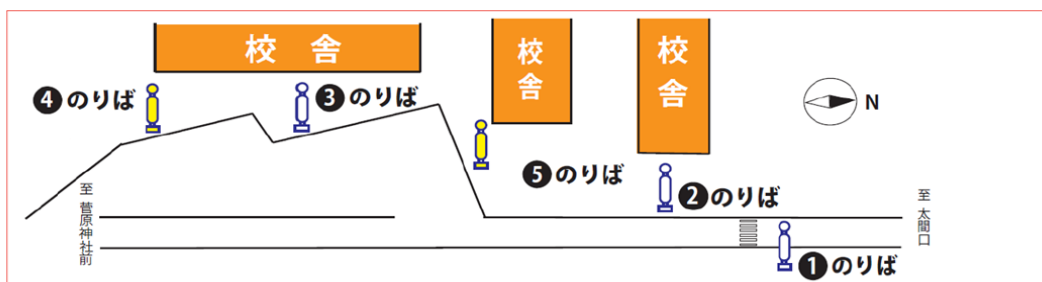

摂南大学⇒寢屋川市駅

16:40、18:33発

⑤のりば

摂南大学⇒JR茨木東口(阪急茨木南口 経由)

15:00、16:45発

参考

摂南大学(寢屋川キャンパス)⇒各駅 バスのりば一覧

- ①のりば・・・[3][5][10][11][12][直通]寢屋川市駅 行
- ②のりば・・・[3]守口市駅、[5]大日駅、[10]仁和寺、[11]太間公園 行
- ③のりば・・・[9][直通]大日駅、京阪守口市駅 行
- ④のりば・・・[12]JR茨木東口 行
- ⑤のりば・・・[直通]JR茨木東口 行