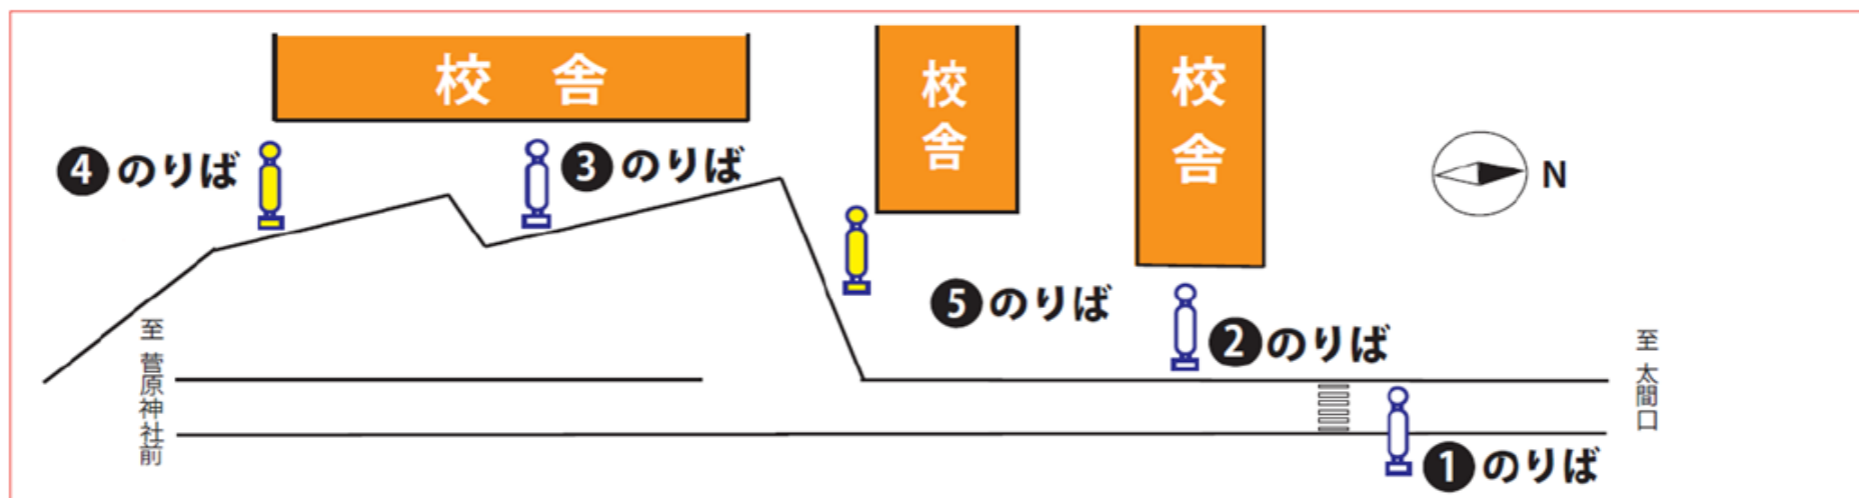

2024年5月6日(月) 臨時直通バスのご案内【寝屋川キャンパス】

復路 (摂南大学 ⇒ 各駅)

・時刻表の掲載は省略しています

①のりば

摂南大学⇒寝屋川市駅

14:55、14:58、
16:35、16:38、16:42、16:44、
16:48、
17:12、17:48、
18:18、18:21、18:25、18:30 発

③のりば

摂南大学⇒大日駅

17:22、17:42、
18:22、18:32、
19:00、19:25、19:55、
20:25 発

⑤のりば

摂南大学⇒JR茨木東口(阪急茨木南口 経由直通便)

15:00、16:38、16:50、
18:18、18:40
19:40、
20:30 発

参考

摂南大学(寝屋川キャンパス)⇒各駅 バスのりば一覧

①のりば・・・[3][5][10][11][12][直通]寝屋川市駅 行

②のりば・・・[3]守口市駅、[5]大日駅、[10]仁和寺、[11]太間公園 行

③のりば・・・[9][直通]大日駅、京阪守口市駅 行

④のりば・・・[12]JR茨木東口 行

⑤のりば・・・[直通]JR茨木東口 行

以上

2024年4月24日
学長室庶務課