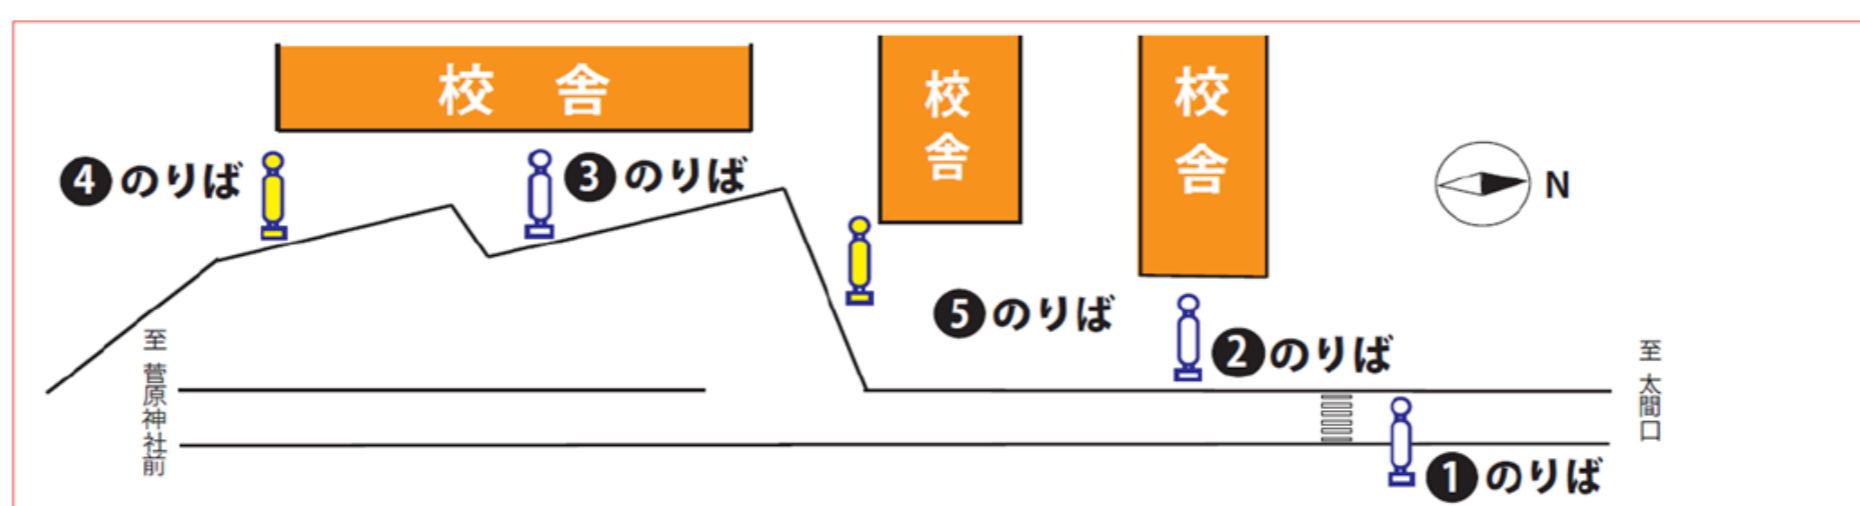

復路(摂南大学⇒各駅)

- ・臨時直通バスの運行は平日のみです(土・日・祝[祝日授業日の7/15(月)含む]の運行はありません)
- ・時刻表の掲載は省略しています

⑤のりば

摂南大学⇒JR茨木東口(阪急茨木南口 経由)

15:00発

参考

摂南大学(寝屋川キャンパス)⇒各駅 バスのりば一覧

- ①のりば・・・[3][5][10][11][12][直通]寝屋川市駅 行
- ②のりば・・・[3]守口市駅、[5]大日駅、[10]仁和寺、[11]太閤公園 行
- ③のりば・・・[9][直通]大日駅、京阪守口市駅 行
- ④のりば・・・[12]JR茨木東口 行
- ⑤のりば・・・[直通]JR茨木東口 行

以上

2024年5月29日
学長室庶務課