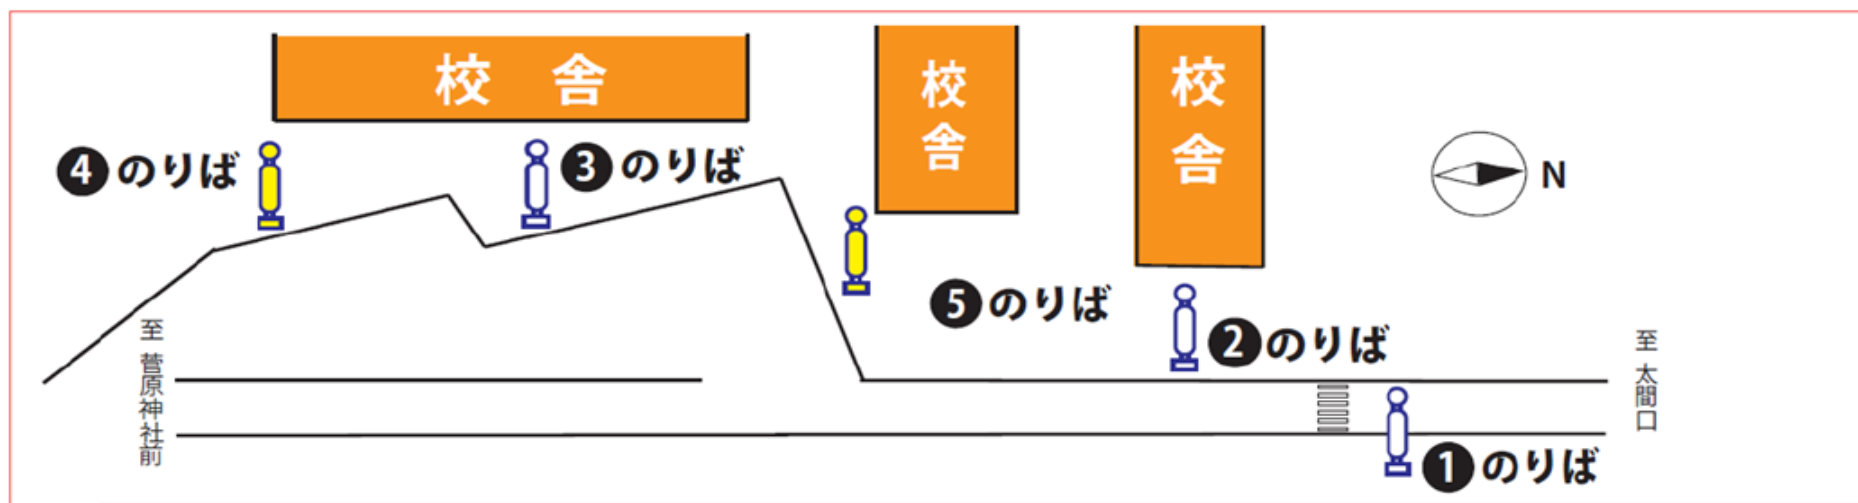

⑤のりば

摂南大学⇒JR茨木東口(阪急茨木南口 経由)

14:25、15:55、16:00発

③のりば

摂南大学⇒大日

17:20、18:32、19:00発

参考

摂南大学(寝屋川キャンパス)⇒各駅 バスのりば一覧