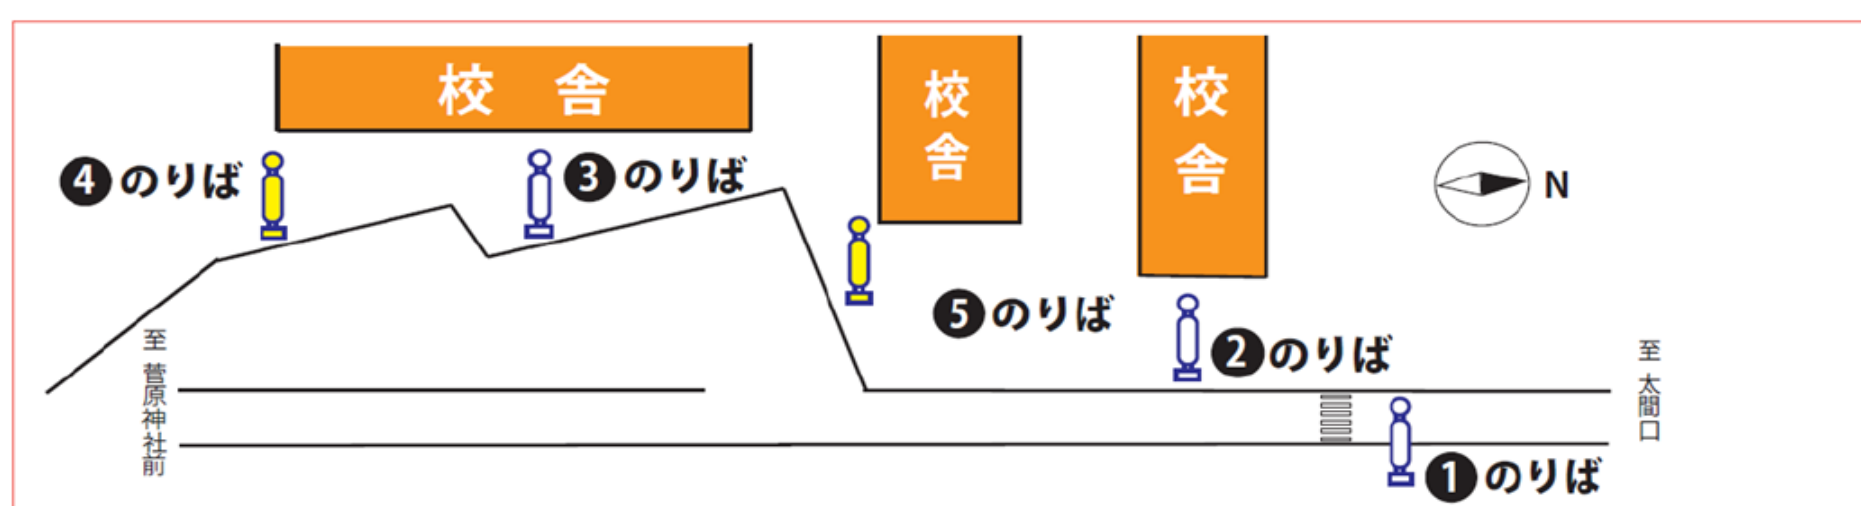

復路(摂南大学⇒各駅)

- ・臨時直通バスの運行は平日のみです(土・日・祝[祝日授業日の10/14(月)含む]の運行はありません)
- ・時刻表の掲載は省略しています

①のりば
摂南大学⇒寝屋川市駅
16:40、18:33発

⑤のりば(11号館前)
摂南大学⇒JR茨木東口(阪急茨木南口 経由)
15:00、16:45発

参考

摂南大学(寝屋川キャンパス)⇒各駅 バスのりば一覧

- ①のりば・・・[3][5][10][11][12][直通]寝屋川市駅 行
- ②のりば・・・[3]守口市駅、[5]大日駅、[10]仁和寺、[11]太閤公園 行
- ③のりば・・・[9][直通]大日駅、京阪守口市駅 行
- ④のりば・・・[12]JR茨木東口 行
- ⑤のりば・・・[直通]JR茨木東口 行

以上

2024年9月3日
学長室庶務課