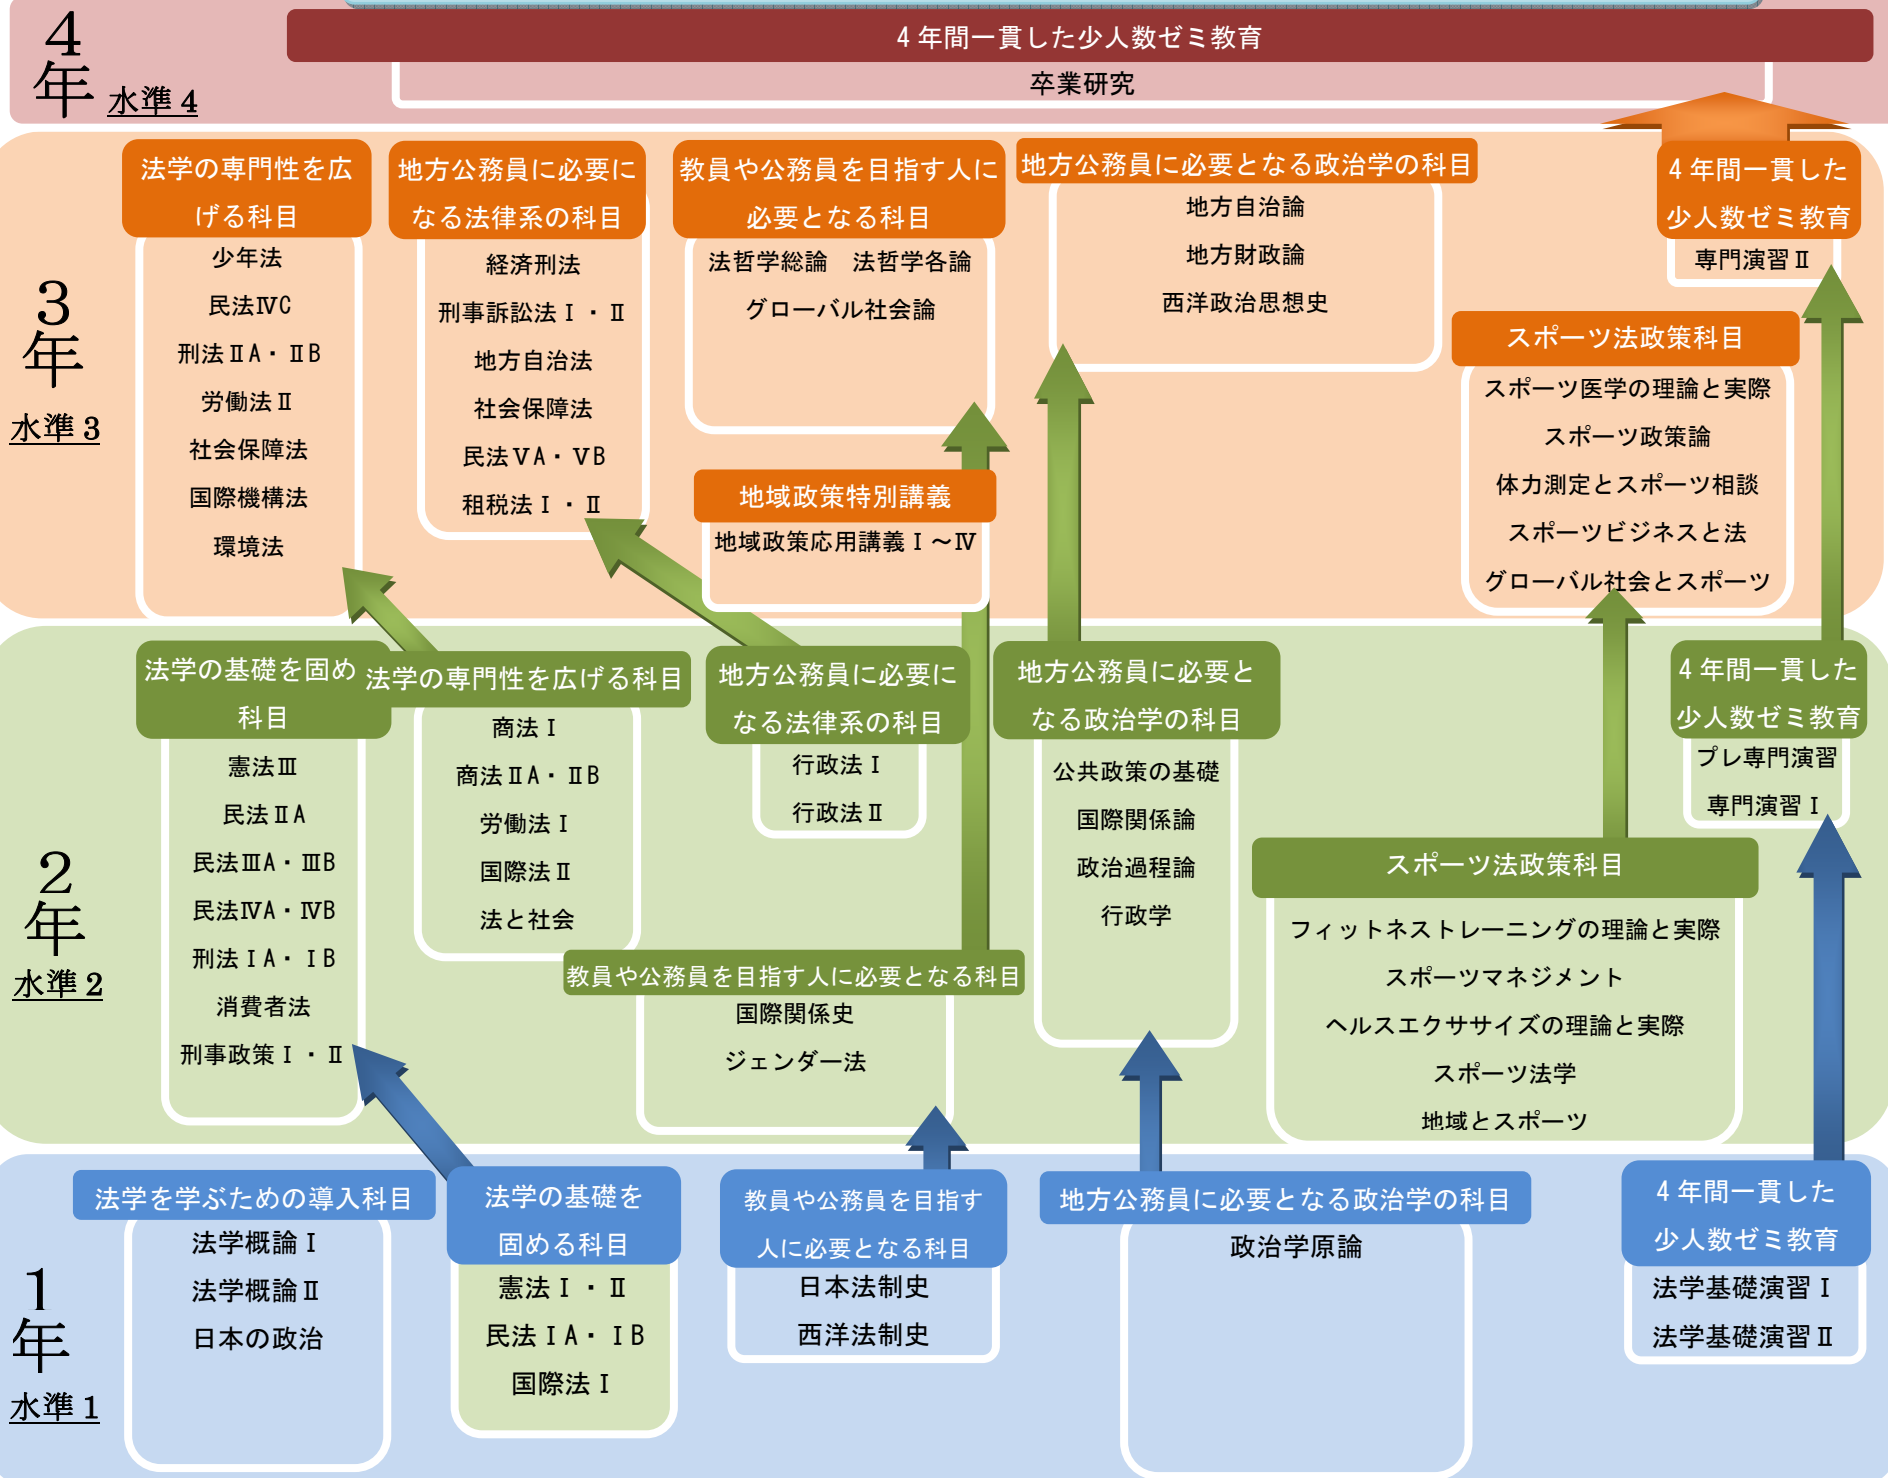

法学部 法律学科 地域政策コース カリキュラムツリー (2024~)

人文 社会科学系
国際教養系

自然 情報科学系
人間力系
など

教養科目