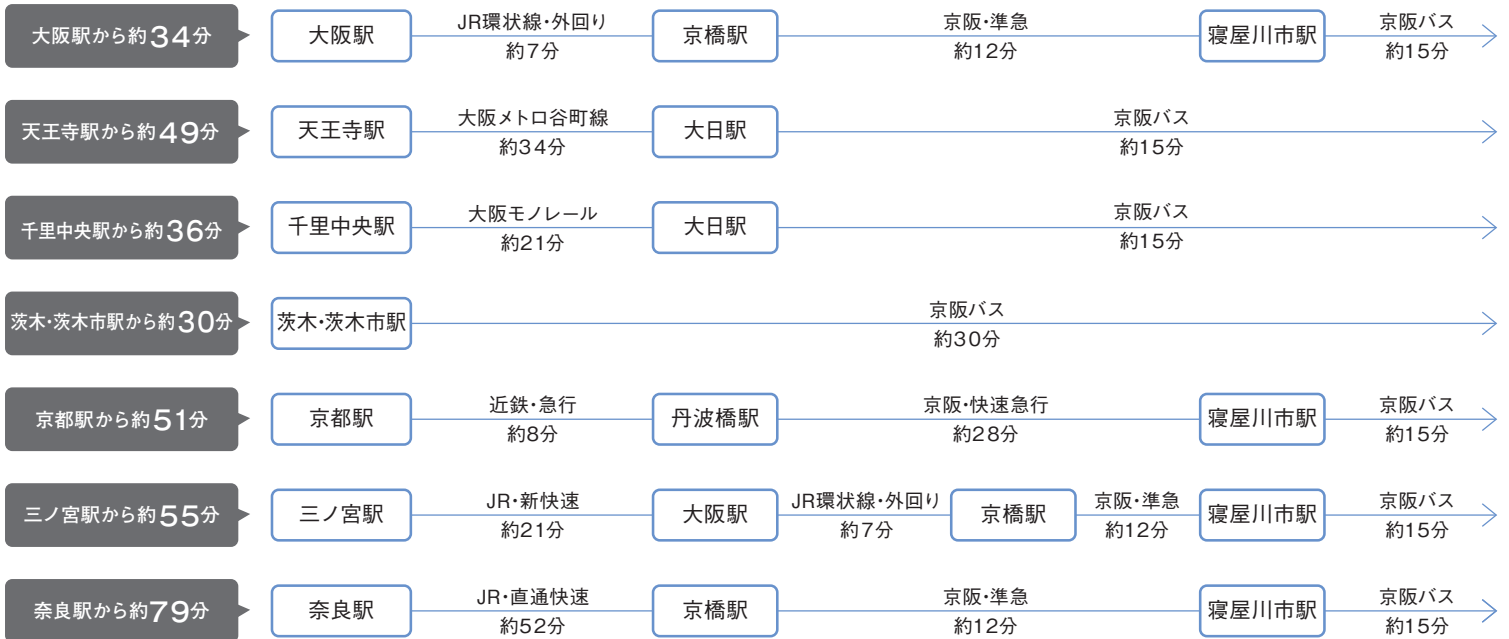

各キャンパスへの主なアクセス方法

※2021年4月1日現在の時刻表を参考に作成しています。
乗り換え時間は含みません。

寝屋川キャンパス

寝屋川キャンパス

●京阪寝屋川市駅より

🚲 自転車…約15分 🚌 バス…約15分

●JR茨木駅・阪急茨木市駅より

🚌 バス…約30分

●大阪メトロ・モノレール大日駅より

🚌 バス…約15分

枚方キャンパス

枚方キャンパス

●京阪樟葉駅より 🚌 バス…「摂南大学北口」バス停まで約10分 「家具町一丁目」バス停まで約15分

●JR松井山手駅より 🚌 バス…「摂南大学北口」または「摂南大学薬用植物園」バス停まで約10分