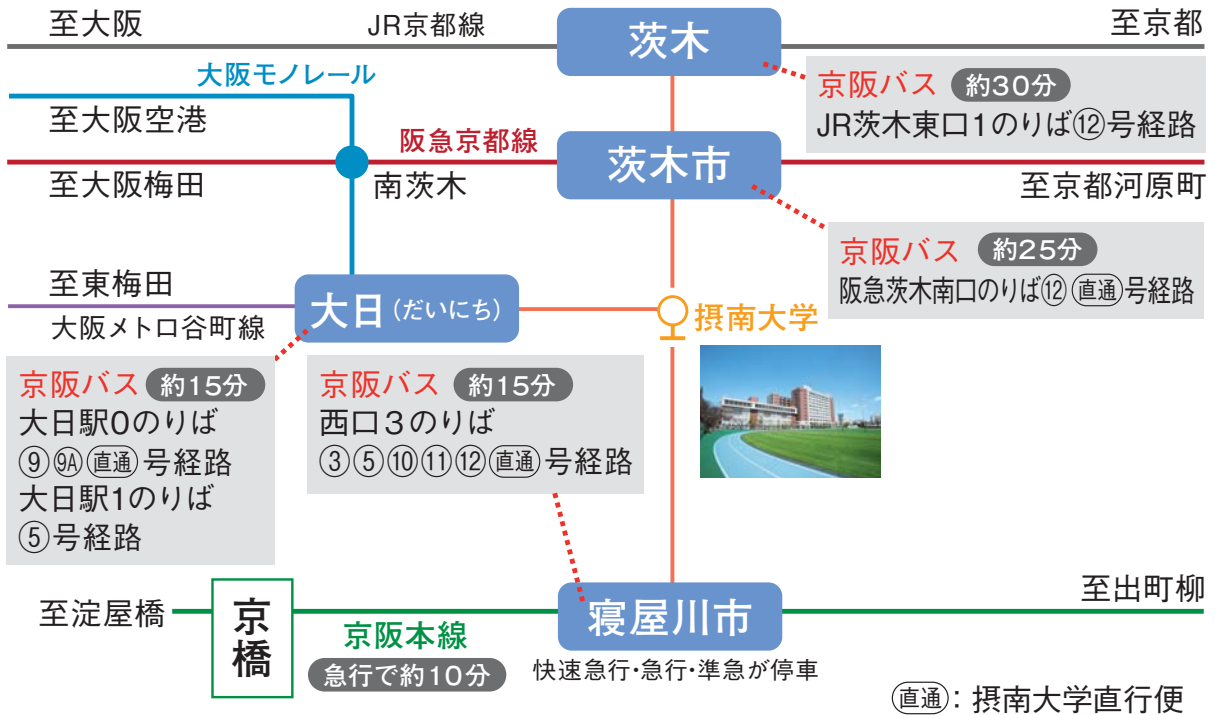

寝屋川キャンパスへのアクセス

[法学部・国際学部・経済学部・経営学部・理工学部]

- 京阪本線「寝屋川市」駅(南出口)から京阪バスに乗りし「摂南大学」下車。
- 大阪メトロ谷町線・大阪モノレール「大日」駅から京阪バスに乗りし「摂南大学」下車。
- JR京都線「茨木」・阪急京都線「茨木市」駅から京阪バスに乗りし「摂南大学」下車。

枚方キャンパスへのアクセス

[薬学部・看護学部・農学部]

- 京阪本線「樟葉」駅から京阪バスに乗りし「摂南大学北口」下車。
- 京阪本線「樟葉」駅から京阪バスに乗りし「家具町一丁目」下車、徒歩約5分。
- JR学研都市線「松井山手」駅から京阪バスに乗りし「摂南大学北口」下車。