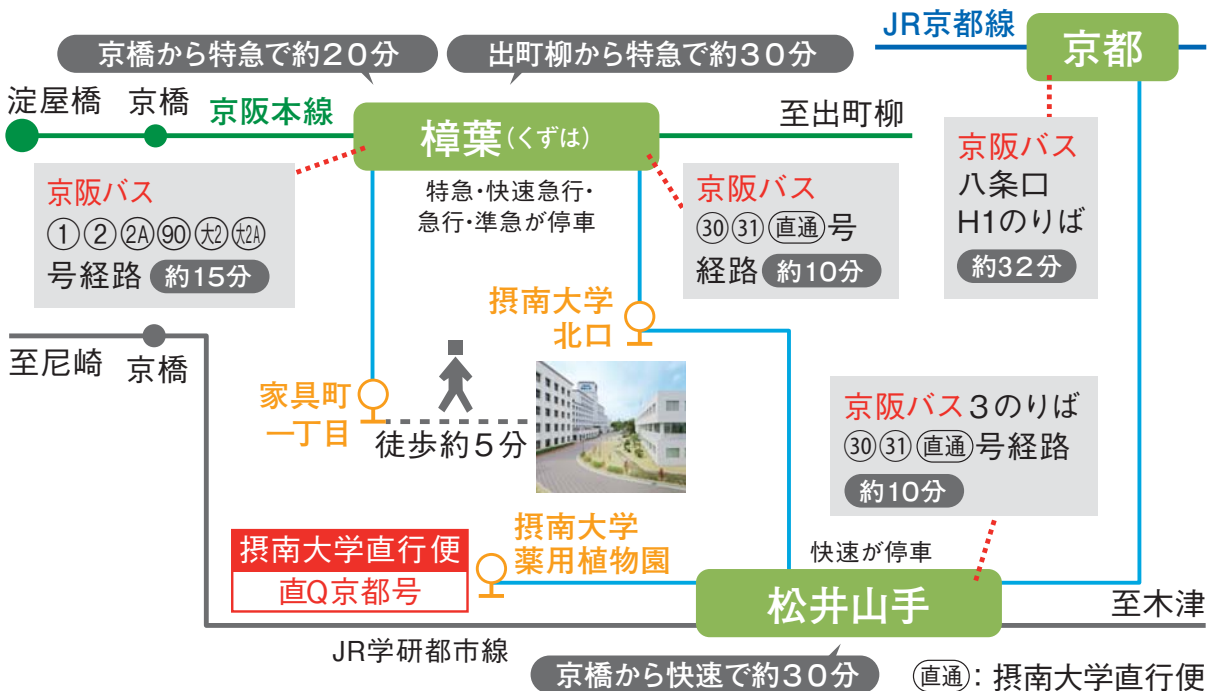

寝屋川キャンパスへのアクセス

[法学部・国際学部・経済学部・経営学部・理工学部]

- 京阪本線「寝屋川市」駅(南出口)から京阪バスに乗りし「摂南大学」下車。
- 大阪メトロ谷町線・大阪モノレール「大日」駅から京阪バスに乗りし「摂南大学」下車。
- JR京都線「茨木」・阪急京都線「茨木市」駅から京阪バスに乗りし「摂南大学」下車。

枚方キャンパスへのアクセス

[薬学部・看護学部・農学部]

- 京阪本線「樟葉」駅から京阪バスに乗りし「摂南大学北口」下車。
- 京阪本線「樟葉」駅から京阪バスに乗りし「家具町一丁目」下車、徒歩約5分。
- JR学研都市線「松井山手」駅から京阪バスに乗りし「摂南大学北口」下車。