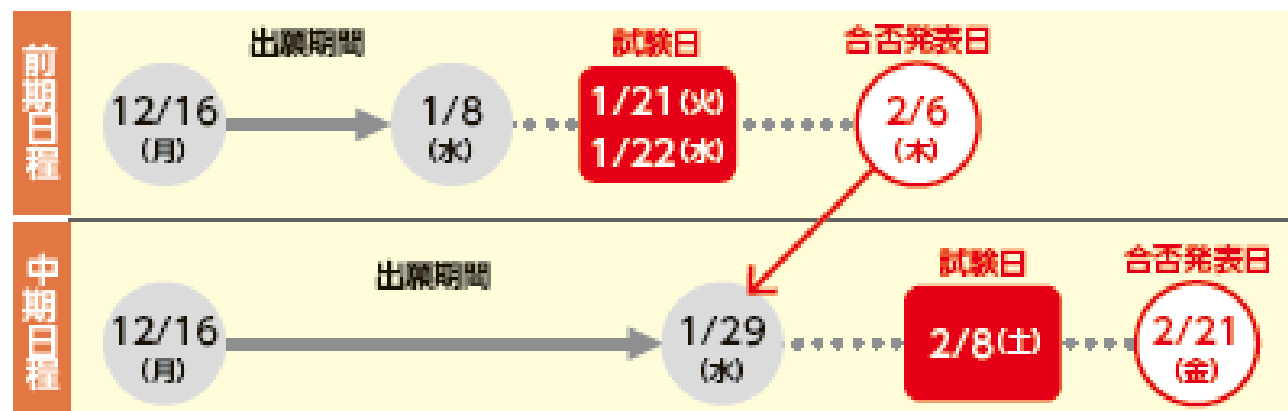

▶ 入学検定料返還制度

前期日程の合否発表日より前に、中期日程の出願締切日を設定している関係上、前期日程の合否結果を確認した後では、中期日程の出願ができないため、**一般選抜 前期日程**と**中期日程**の両方に出願し、前期日程で合格した学部・学科と中期日程で第一志望出願した学部・学科が同一で、中期日程を欠席した場合は、中期日程の入学検定料を返還します。

入学検定料の負担を軽減するため、所定の申請手続を行うことで**中期日程の入学検定料・併願検定料を返還**します。

「中期日程」の他学部併願、共通テスト併用入試 前期・中期、共通テスト利用入試 前期・中期の入学検定料・併願検定料は返還対象になりません。詳細は、「学生募集要項」を確認してください。