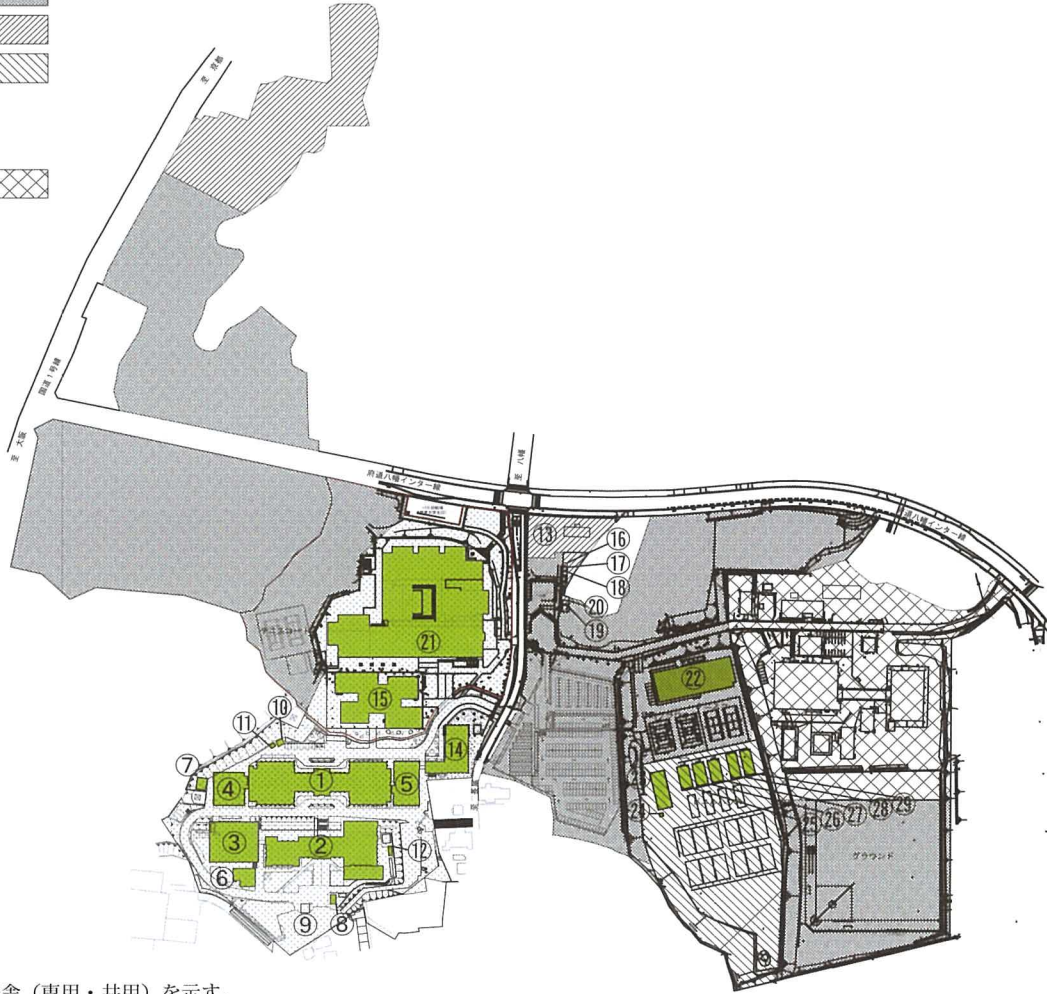

■大阪府内における位置関係の図面

■最寄り駅からの距離、交通機関及び所要時間

＜枚方第1校地＞

摂南大学 校地図

◎摂南大学校地

校舎敷地（専用）	63,124.11㎡	
運動場用地（専用）	104,959.52㎡	
菜草園用地（専用）	9,000.00㎡	
畑用地（専用）	15,632.60㎡	
合計	192,716.23㎡	

○大阪工業大学校地	.....	
校舎敷地（専用）	28,687.88㎡	

 : 農学部の使用校舎（専用・共用）を示す。

No.	建物名
1	1号館
2	2号館
3	3号館
4	4号館
5	5号館
6	排水処理実験棟
7	R I排水処理棟
8	守衛室棟
9	車庫棟
10	危険物倉庫
11	危険物倉庫
12	ゴミステーション
13	温室
14	6号館
15	7号館
16	倉庫Y1
17	倉庫Y2
18	倉庫Y3
19	倉庫Y4
20	ガレージY
21	8号館
22	体育館
23	農器具棟
24	危険物倉庫
25	農学部温室1
26	農学部温室2
27	農学部温室3
28	農学部温室4
29	農学部温室5

■校舎、運動場等の配置図

<枚方第2校地>

摂南大学 校地図

◎摂南大学校地

運動場用地（専用）	21,577.00㎡	■
合計	21,577.00㎡	

○大阪工業大学校地

校舎敷地（専用）	71,937.00㎡	●
運動場敷地（専用）	76,592.00㎡	●
合計	148,529.00㎡	