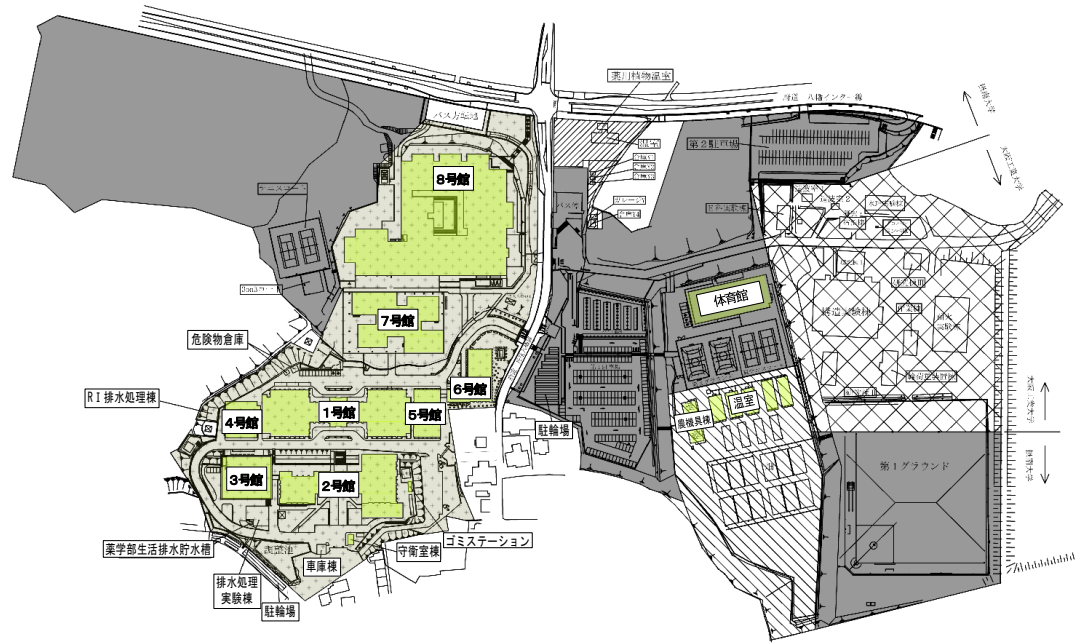

■大阪府内における位置関係の図面

■最寄り駅からの距離、交通機関及び所要時間

■校舎、運動場等の配置図

＜枚方第1校地＞

摂南大学校地

校舎等敷地(専用)	63,123.39㎡	
運動場敷地(専用)	79,066.52㎡	
菜草園用地(専用)	1,720.00㎡	
畑用地 (専用)	15,632.60㎡	
合計	159,542.51㎡	

大阪工業大学校地……

校舎等敷地(専用)	28,687.88㎡	
-----------	------------	---

 : 農学研究科の使用校舎(専用・共用)を示す。

■校舎、運動場等の配置図