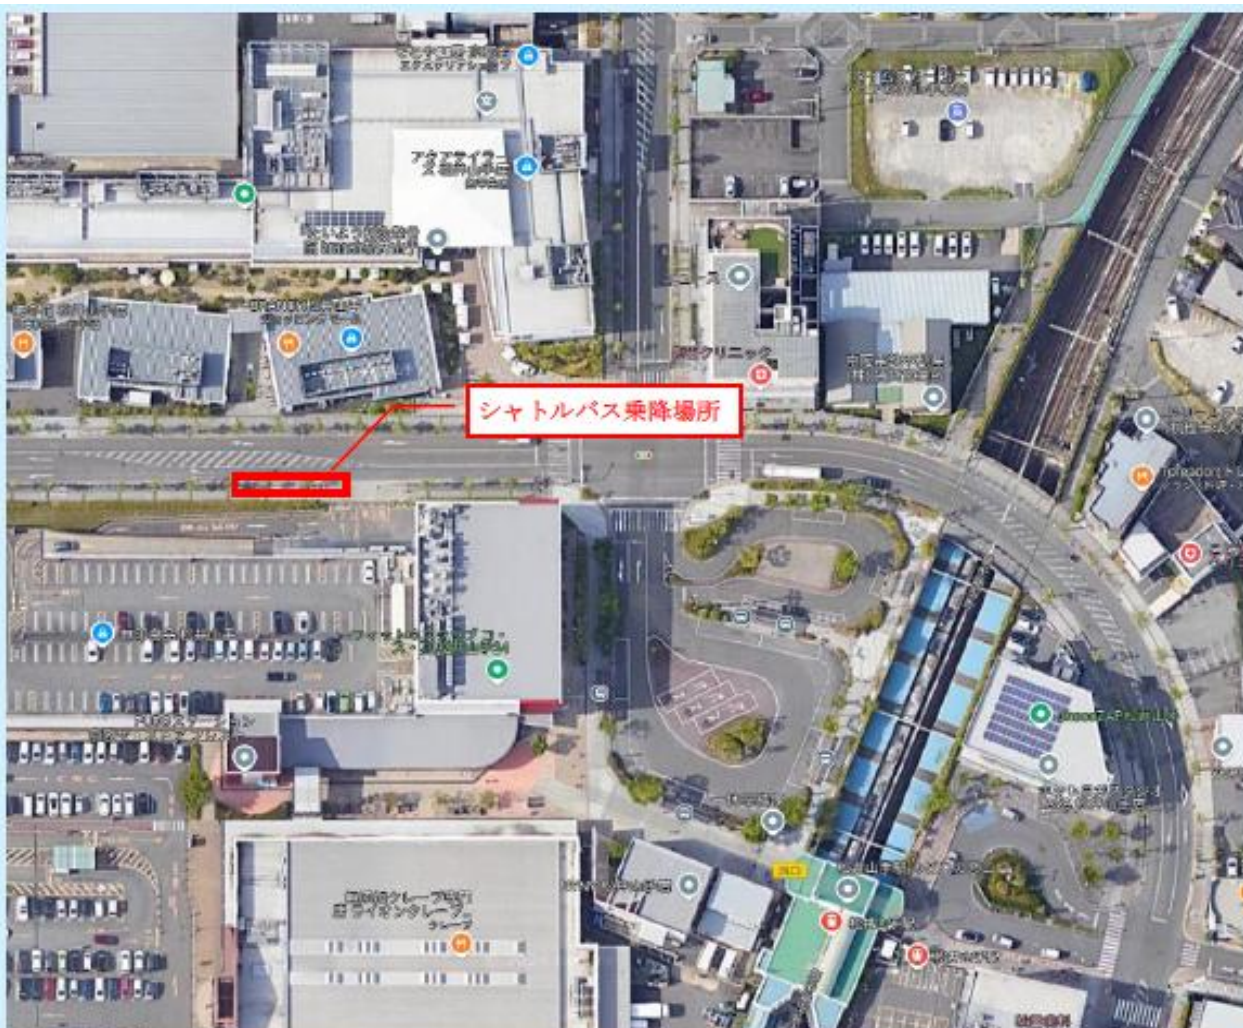

※①シャトルバスの乗車定員は45名となります。乗車定員に達し次第発車いたします。
 ※②当日の交通渋滞等の影響により運行時間が前後する可能性がありますのでご了承ください。

(1) 樟葉駅⇔摂南大学北口付近 (シャトルバス)

【樟葉駅発】

6月6日(土) シャトルバス乗降場所について

樟葉駅⇔摂南大学北口付近シャトルバスは京阪バスロータリー奥発着。

(シャトルバスの定員は45名です。)

路線便は京阪バスロータリー⑤乗り場から発車。

臨時便(直通便)は京阪バスロータリー⑤乗り場前から発車。

枚方キャンパス事務室

(2) 松井山手駅⇄摂南大学薬用植物園付近 (シャトルバス)

6/6(土)春期教育懇談会【松井山手駅⇄摂南大学】 シャトルバス時刻表

松井山手駅 発	摂南大学 発
1号車	1号車
9:10	
	9:35
10:00	
	10:25
10:50	
運休時間	
	11:45
12:10	
運休時間	
	12:50
13:15	
	13:40
14:05	
運休時間	
	15:20
15:45	
	16:05

※①シャトルバスの乗車定員は45名となります。乗車定員に達し次第発車いたします。

※②当日の交通渋滞等の影響により運行時間が前後する可能性がありますのでご了承ください。

(2) 松井山手駅⇄摂南大学薬用植物園付近 (シャトルバス)

【松井山手駅発】
6月6日(土) シャトルバス乗降場所について

松井山手駅⇄摂南大学薬用植物園付近シャトルバスはフィットネスクラブ
コ・ス・パ松井山手24裏の搬入口隣発着。

(シャトルバスの定員は45名です。)