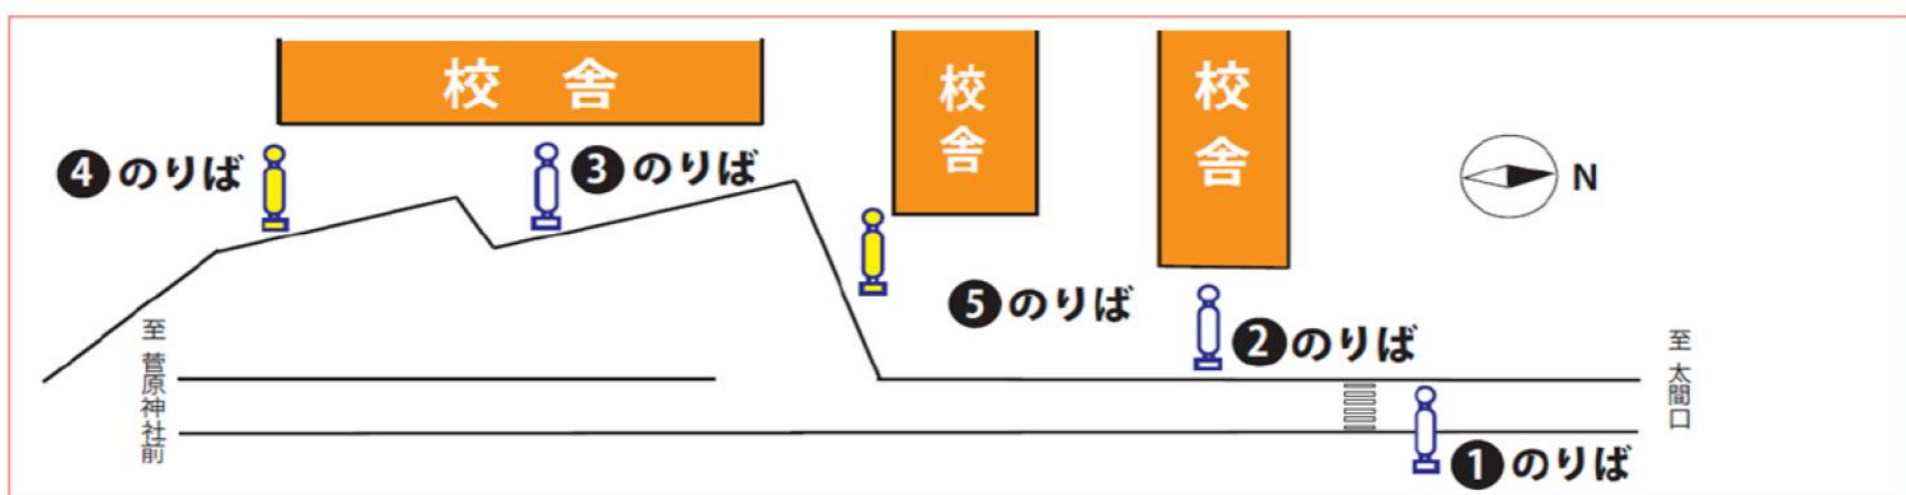

復路（摂南大学 ⇒ 各駅）

- ・臨時直通バスの運行は平日のみです(土・日・祝の運行はありません)
- ・時刻表の掲載は省略しています

①のりば
摂南大学⇒寝屋川市駅
17:00、18:33発

⑤のりば(11号館前)
摂南大学⇒JR茨木東口(阪急茨木南口 経由)
16:45発

参考

摂南大学(寝屋川キャンパス)⇒各駅 バスのりば一覧

- ①のりば・・・[5][10][11][12][直通]寝屋川市駅 行
- ②のりば・・・[5]大日駅、[10]仁和寺、寝屋川市駅、[11]太閤公園 行
- ③のりば・・・[9][直通]大日駅、京阪守口市駅 行
- ④のりば・・・[12]JR茨木東口 行
- ⑤のりば・・・[直通]JR茨木東口 行

以上

2026年4月30日
学長室庶務課