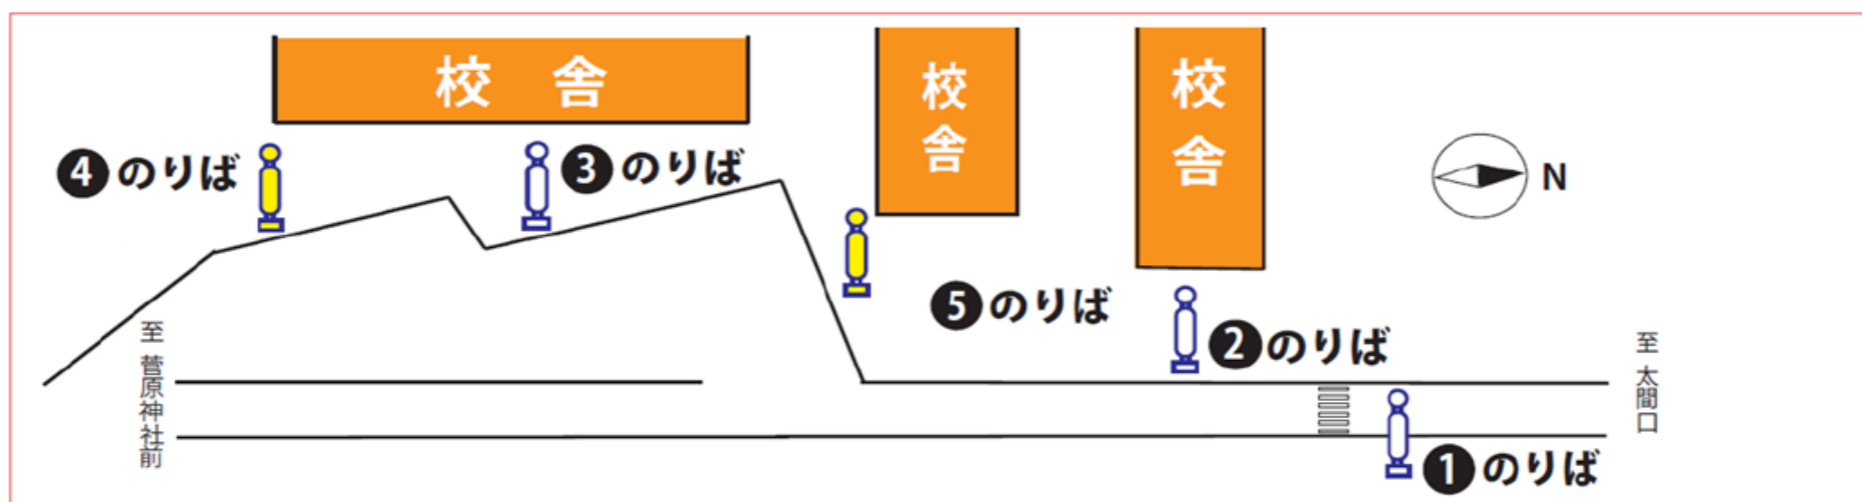

復路（摂南大学 ⇒ 各駅）

- ・臨時直通バスの運行は平日のみです(土・日・祝[祝日授業日の10/14(月)含む]の運行はありません)
- ・時刻表の掲載は省略しています

①のりば
摂南大学⇒寝屋川市駅
17:00、18:33発

⑤のりば(11号館前)
摂南大学⇒JR茨木東口(阪急茨木南口 経由)
16:45発

参考

摂南大学(寝屋川キャンパス)⇒各駅 バスのりば一覧

- ①のりば・・・[5][10][11][12][直通]寝屋川市駅 行
- ②のりば・・・[3]守口市駅、[5]大日駅、[10]仁和寺、[11]太閤公園 行
- ③のりば・・・[9][直通]大日駅、京阪守口市駅 行
- ④のりば・・・[12]JR茨木東口 行
- ⑤のりば・・・[直通]JR茨木東口 行

以上