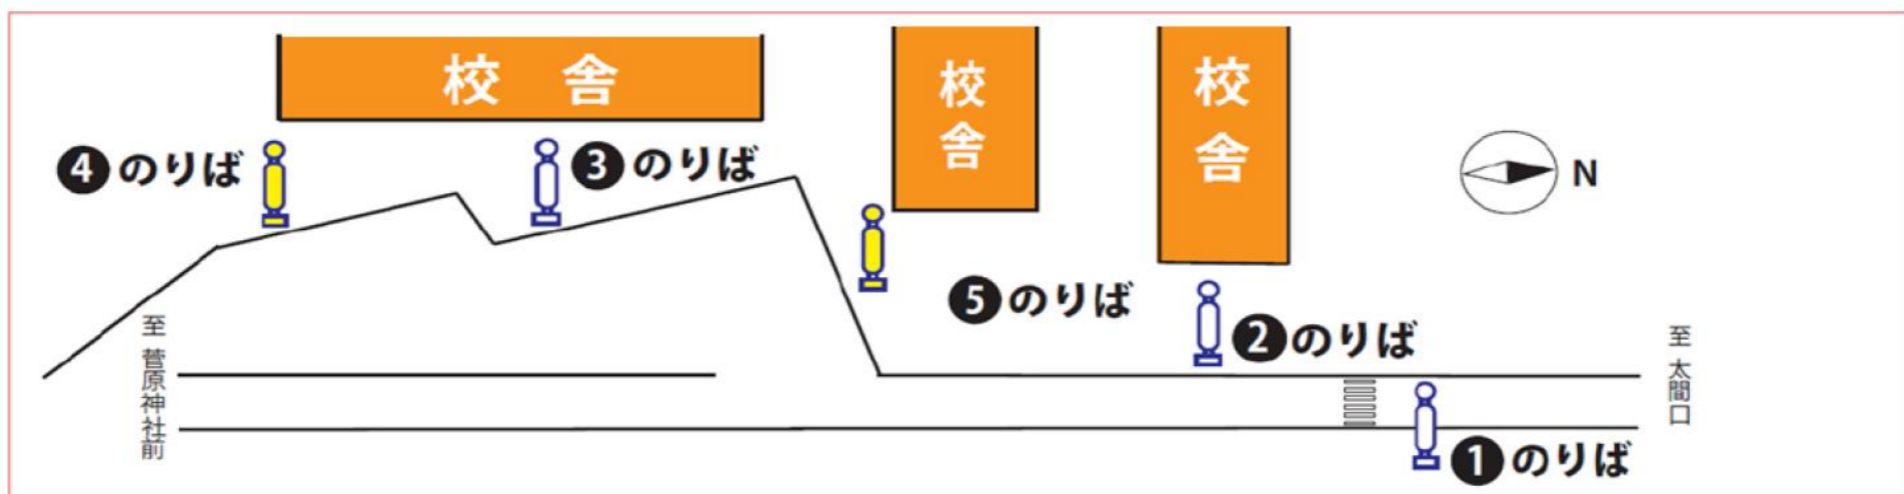

2026年4月29日(水・祝) 臨時直通バスのご案内【寝屋川キャンパス】

復路 (摂南大学 ⇒ 各駅)

時刻表の掲載は省略しています

①のりば
摂南大学⇒寝屋川市駅
14:55、14:58、16:35、16:38、16:44、
16:47、16:50、17:13、17:48、18:19、
18:24、18:27、18:30

③のりば
摂南大学⇒大日駅
17:23、17:40、18:22、18:32、19:00、
19:25、19:57、20:27

⑤のりば(11号館前)
摂南大学⇒JR茨木東口(阪急茨
木南口 経由)
15:00、16:38、16:50、18:18、18:40、
19:40、20:30

参考

摂南大学(寝屋川キャンパス)⇒各駅 バスのりば一覧

- ①のりば・・・[5][10][11][12][直通]寝屋川市駅 行
- ②のりば・・・[5]大日駅、[10]仁和寺、寝屋川市駅、[11]太閤公園 行
- ③のりば・・・[9][直通]大日駅、京阪守口市駅 行
- ④のりば・・・[12]JR茨木東口 行
- ⑤のりば・・・[直通]JR茨木東口 行

以上

2026年4月23日
学長室庶務課