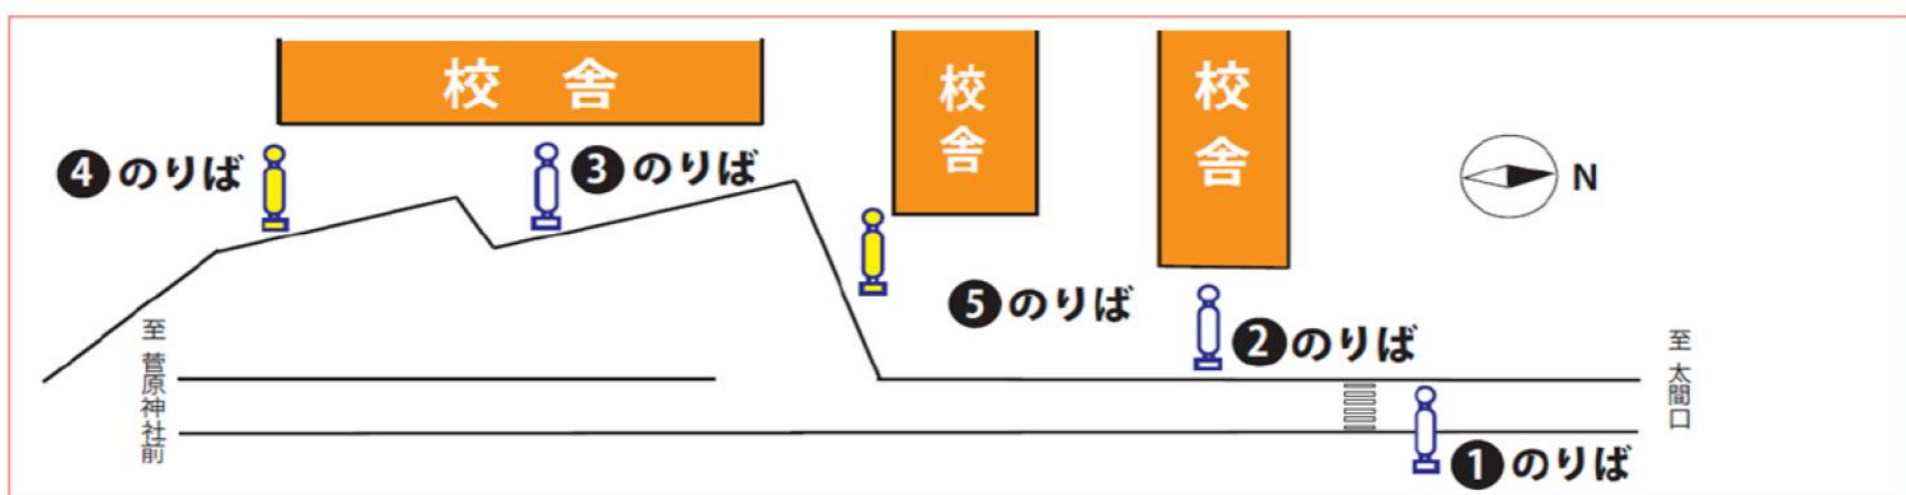

復路（摂南大学 ⇒ 各駅）

- ・臨時直通バスの運行は平日のみです(土・日・祝の運行はありません)
- ・時刻表の掲載は省略しています

①のりば
摂南大学⇒寝屋川市駅
17:00、18:33発

⑤のりば(11号館前)
摂南大学⇒JR茨木東口(阪急茨木南口 経由)
16:45発

参考

摂南大学(寝屋川キャンパス)⇒各駅 バスのりば一覧

- ①のりば・・・[5][10][11][12][直通]寝屋川市駅 行
- ②のりば・・・[5]大日駅、[10]仁和寺、寝屋川市駅、[11]太閤公園 行
- ③のりば・・・[9][直通]大日駅、京阪守口市駅 行
- ④のりば・・・[12]JR茨木東口 行
- ⑤のりば・・・[直通]JR茨木東口 行

以上

2026年4月1日
学長室庶務課