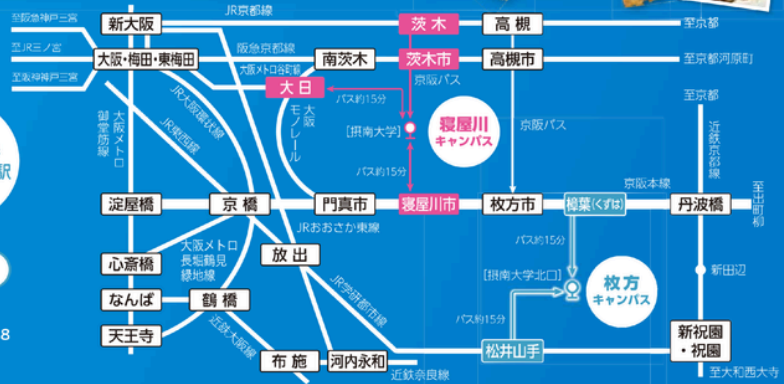

## アクセス

当日は最寄り駅から無料シャトルバスを運行!

### 寝屋川キャンパス

### 枚方キャンパス

※JR茨木・阪急茨木市駅からは通常便が運行!  
所在地  
【寝屋川キャンパス】大阪府寝屋川市池田中町17-8  
【枚方キャンパス】大阪府枚方市長尾峰町45-1  
バスの時刻は本学入試情報サイトorオープンキャンパス特設サイトでお知らせします。