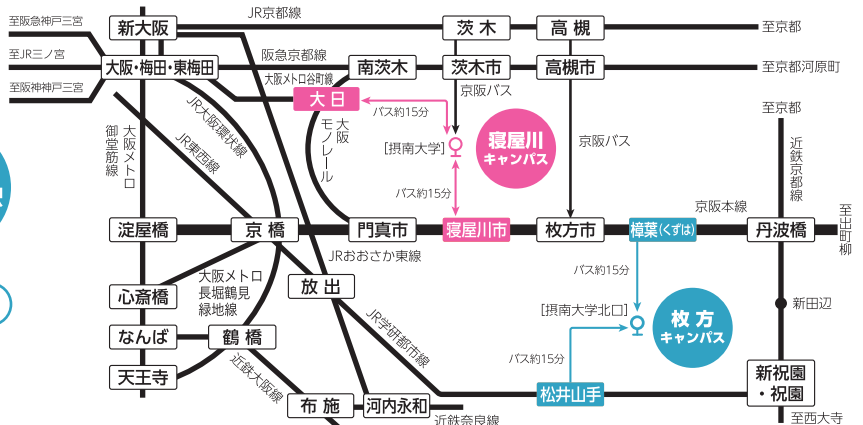

オープンキャンパス限定

学部・学科

寝屋川 キャンパス	法学部	法律学科	理工学部	生命科学科 住環境デザイン学科 建築学科 都市環境工学科 機械工学科 電気電子情報工学科(予定) ※2026年4月名称変更予定
	国際学部	国際学科	薬学部	薬学科
	経済学部	経済学科	看護学部	看護学科
	経営学部	経営学科	農学部	農業生産学科 応用生物科学科 食品栄養学科【管理栄養士養成課程】 食農ビジネス学科(文理融合分野)
枚方 キャンパス	現代社会学部	現代社会学科		

摂南大学は2025年に開学50周年を迎えました

特設サイト公開中!

Food & Bread

OPEN CAMPUSでは人気の食堂メニューやオリジナルパンも登場!

アクセス

当日は最寄り駅から無料シャトルバスを運行!

バスの時刻は本学入試情報サイトorオープンキャンパス特設サイトでお知らせします。

所在地 【寝屋川キャンパス】大阪府寝屋川市池田中町17-8
【枚方キャンパス】大阪府枚方市長尾峠町45-1

摂南大学Officialインスタグラムでは、Follow me! CAMPUS TOUR 学校行事 部活動 など最新情報を配信中!

最新情報をいち早くお届け! LINEのお友だち登録はコチラ!