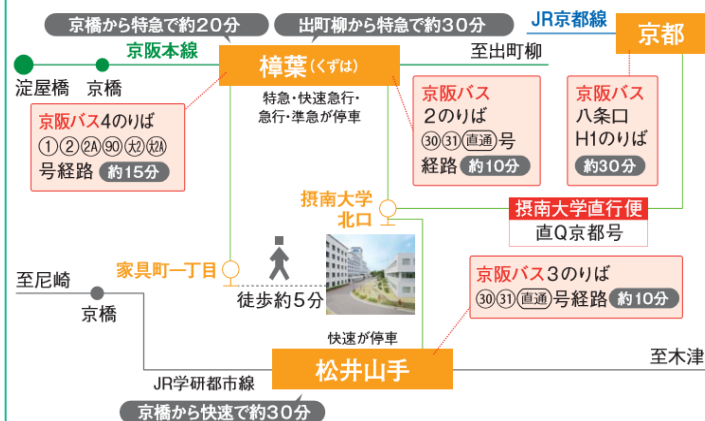

### ガイドツアー

薬学生のガイドに従って、園内散策をお楽しみ頂けます。

その2

### ミニセミナー

薬学部教員による薬用植物ミニセミナーをご聴講頂けます。

## 参加方法

Formsに、①代表者氏名、②参加人数(6名まで)、③参加希望回等をご記入ください。

<https://forms.office.com/r/L6PV16QEcm>

\*応募者多数の場合は、早めに申し込みを締め切る場合がございます。

\*諸般の事情により中止になる場合がございます。

## 枚方キャンパスへのアクセス

- 京阪本線「樟葉」駅から京阪バスに乗りし「摂南大学北口」下車。
- 京阪本線「樟葉」駅から京阪バスに乗りし「家具町一丁目」下車、徒歩約5分。
- JR学研都市線「松井山手」駅から京阪バスに乗りし「摂南大学北口」下車。